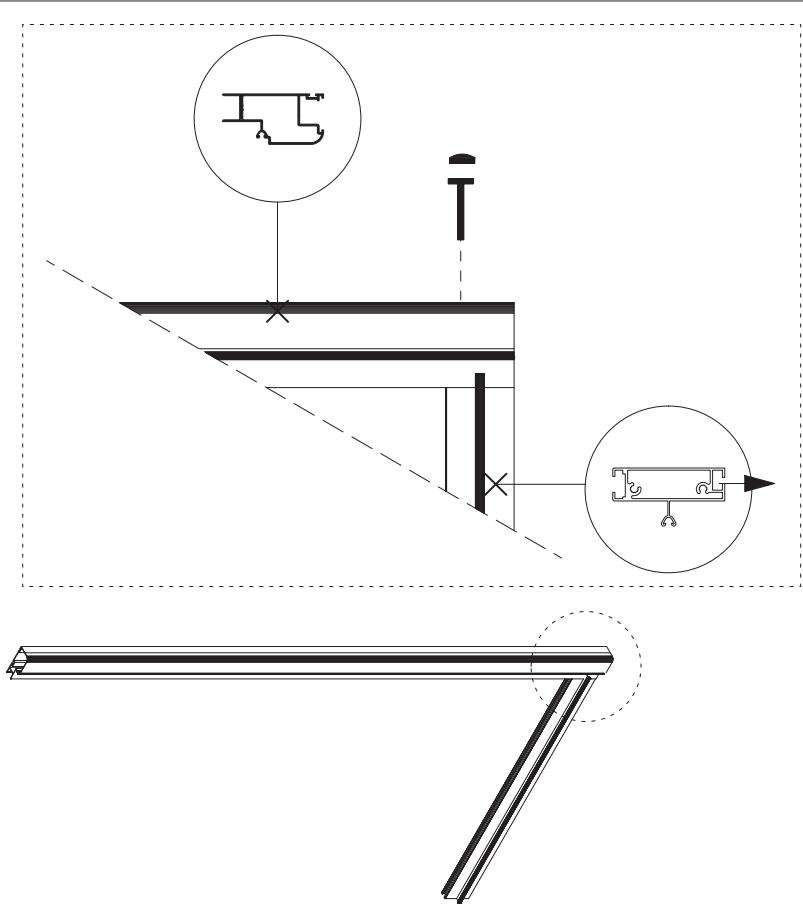

DD PYRA

Profile list Double Door Pyra

ES. Nr.	Prof. Nr.	Description	Drawing	Pieces
37		Black cap		24 x
74		Door wheel		4 x
129		Parker screw <input type="checkbox"/> ø 4,8 x 19 mm		24 x
101		Bolt M8 x 12		4 x
106		Wreck M8		4 x
121		tightning ring		8 x
	7002	Outer <input type="checkbox"/> handle		4 x
	37342	Doorprofile <input type="checkbox"/> TurningDoor		1 x L
	9915	Doorprofile		1 x L + 1 x R
	9916	Middle door		6 x
	12962	Doorprofile <input type="checkbox"/> TurningDoor <input type="checkbox"/> with slot		1 x R
70		Doorbrush		4 L/M
107		Parker screw <input type="checkbox"/> ø 4,8 x 16		8 x
101		Bolt M8 x 20		4 x
		STOP		4 x

4

3

6

5

10

9

2 x

ø 3,5 mm