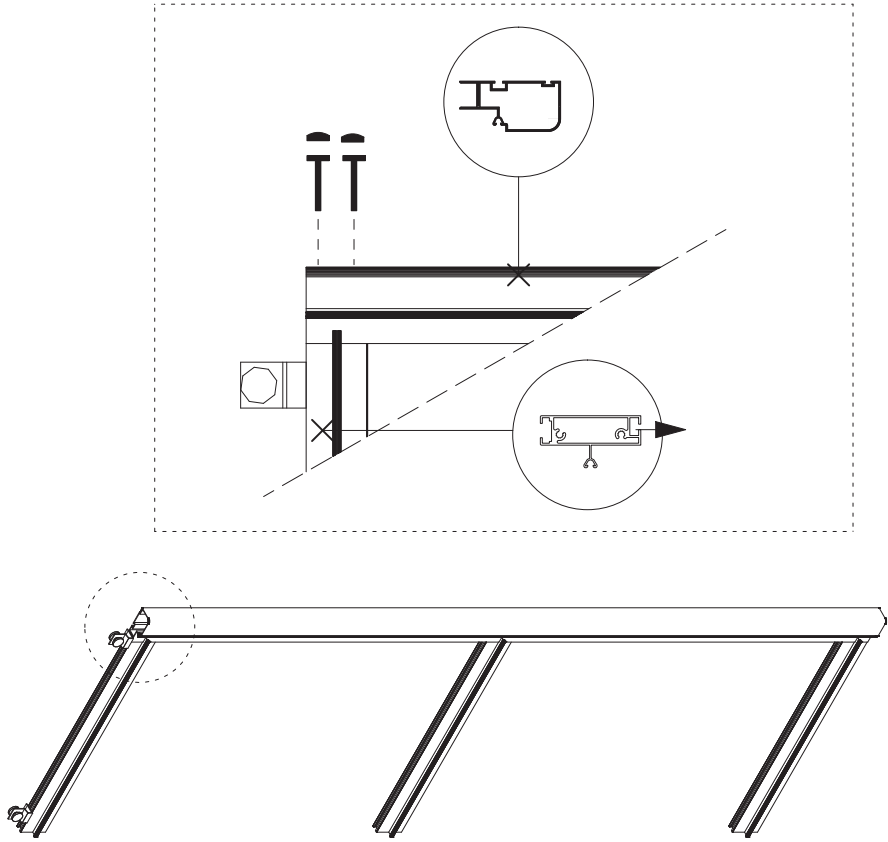

DD PYRA

Profile list Double Door Pyra

ES. Nr.	Prof. Nr.	Description	Drawing	Pieces
37		Black cap		24 x
74		Door wheel		4 x
129		Parker screw <input type="checkbox"/> ø 4,8 x 19 mm		24 x
101		Bolt M8 x 12		4 x
106		Wreck M8		4 x
121		tightning ring		8 x
	7002	Outer <input type="checkbox"/> handle		4 x
	37342	Doorprofile <input type="checkbox"/> TurningDoor		1 x L
	9915	Doorprofile		1 x L + 1 x R
	9916	Middle door		6 x
	12962	Doorprofile <input type="checkbox"/> TurningDoor <input type="checkbox"/> with slot		1 x R
70		Doorbrush		4 L/M
107		Parker screw <input type="checkbox"/> ø 4,8 x 16		8 x
101		Bolt M8 x 20		4 x
		STOP		4 x

4

3

6

5

10

9

2 x

ø 3,5 mm