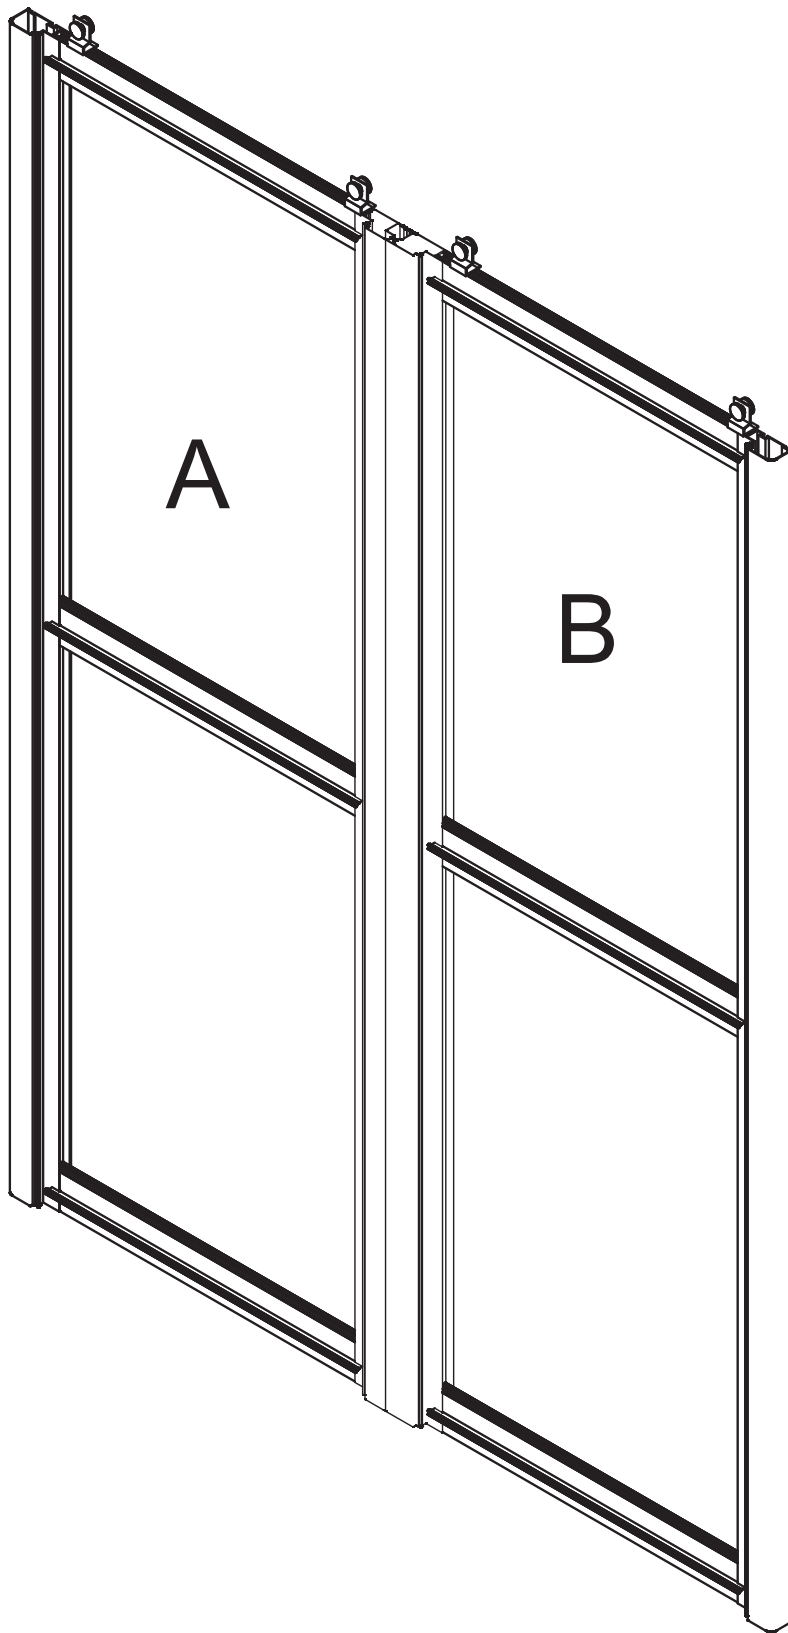

DD PYRA

Profile list Double Door Pyra

ES. Nr.	Prof. Nr.	Description	Drawing	Pieces
37		Black cap		24 x
74		Door wheel		4 x
129		Parker screw <input type="checkbox"/> ø 4,8 x 19 mm		24 x
101		Bolt M8 x 12		4 x
106		Wreck M8		4 x
121		tightning ring		8 x
	7002	Outer <input type="checkbox"/> handle		4 x
	37342	Doorprofile <input type="checkbox"/> TurningDoor		1 x L
	9915	Doorprofile		1 x L + 1 x R
	9916	Middle door		6 x
	12962	Doorprofile <input type="checkbox"/> TurningDoor <input type="checkbox"/> with slot		1 x R
70		Doorbrush		4 L/M
107		Parker screw <input type="checkbox"/> ø 4,8 x 16		8 x
101		Bolt M8 x 20		4 x
		STOP		4 x

4

3

6

5

10

9

2 x

ø 3,5 mm