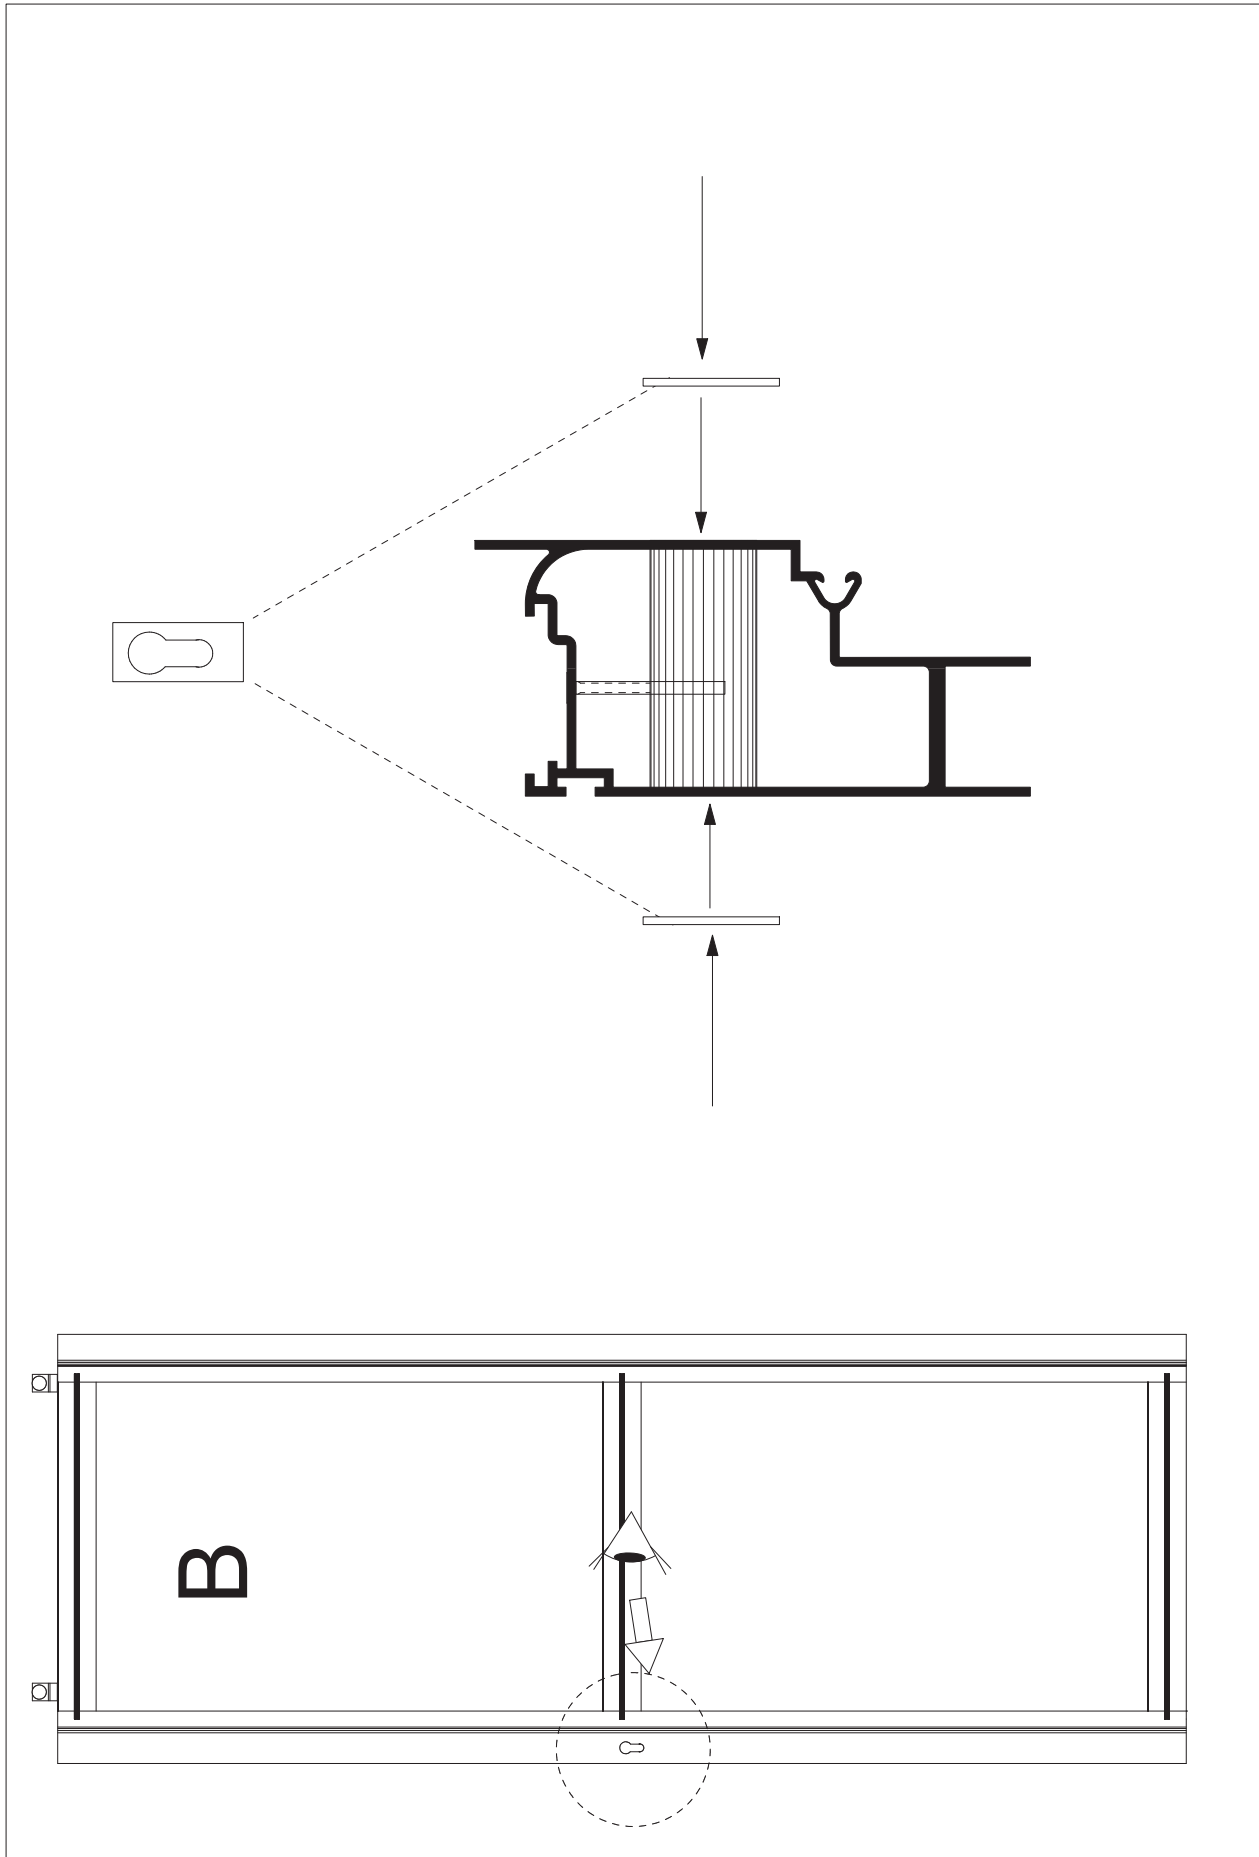

DD PYRA

Profile list Double Door Pyra

ES. Nr.	Prof. Nr.	Description	Drawing	Pieces
37		Black cap		24 x
74		Door wheel		4 x
129		Parker screw <input type="checkbox"/> ø 4,8 x 19 mm		24 x
101		Bolt M8 x 12		4 x
106		Wreck M8		4 x
121		tightning ring		8 x
	7002	Outer <input type="checkbox"/> handle		4 x
	37342	Doorprofile <input type="checkbox"/> TurningDoor		1 x L
	9915	Doorprofile		1 x L + 1 x R
	9916	Middle door		6 x
	12962	Doorprofile <input type="checkbox"/> TurningDoor <input type="checkbox"/> with slot		1 x R
70		Doorbrush		4 L/M
107		Parker screw <input type="checkbox"/> ø 4,8 x 16		8 x
101		Bolt M8 x 20		4 x
		STOP		4 x

4

3

6

5

10

9

2 x

ø 3,5 mm