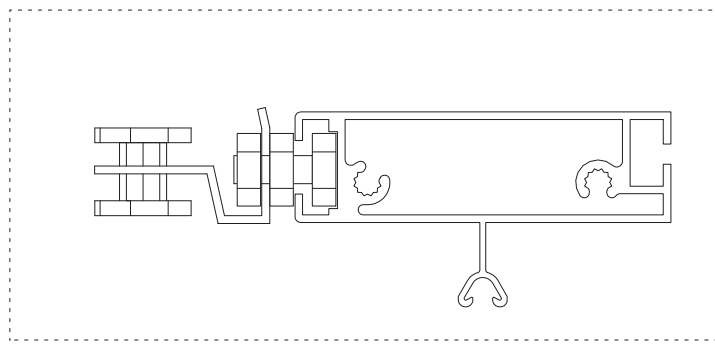

DD PYRA

Profile list Double Door Pyra

ES. Nr.	Prof. Nr.	Description	Drawing	Pieces
37		Black cap		24 x
74		Door wheel		4 x
129		Parker screw <input type="checkbox"/> ø 4,8 x 19 mm		24 x
101		Bolt M8 x 12		4 x
106		Wreck M8		4 x
121		tightning ring		8 x
	7002	Outer <input type="checkbox"/> handle		4 x
	37342	Doorprofile <input type="checkbox"/> TurningDoor		1 x L
	9915	Doorprofile		1 x L + 1 x R
	9916	Middle door		6 x
	12962	Doorprofile <input type="checkbox"/> TurningDoor <input type="checkbox"/> with slot		1 x R
70		Doorbrush		4 L/M
107		Parker screw <input type="checkbox"/> ø 4,8 x 16		8 x
101		Bolt M8 x 20		4 x
		STOP		4 x

4

3

6

5

10

9

2 x

ø 3,5 mm