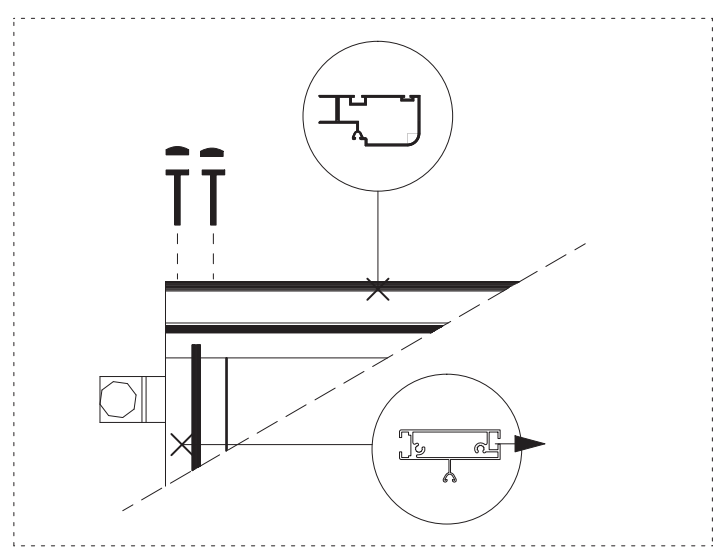

DD PYRA

Profile list Double Door Pyra

ES. Nr.	Prof. Nr.	Description	Drawing	Pieces
37		Black cap		24 x
74		Door wheel		4 x
129		Parker screw <input type="checkbox"/> ø 4,8 x 19 mm		24 x
101		Bolt M8 x 12		4 x
106		Wreck M8		4 x
121		tightning ring		8 x
	7002	Outer <input type="checkbox"/> handle		4 x
	37342	Doorprofile <input type="checkbox"/> TurningDoor		1 x L
	9915	Doorprofile		1 x L + 1 x R
	9916	Middle door		6 x
	12962	Doorprofile <input type="checkbox"/> TurningDoor <input type="checkbox"/> with slot		1 x R
70		Doorbrush		4 L/M
107		Parker screw <input type="checkbox"/> ø 4,8 x 16		8 x
101		Bolt M8 x 20		4 x
		STOP		4 x

4

3

6

5

10

9

2 x

ø 3,5 mm