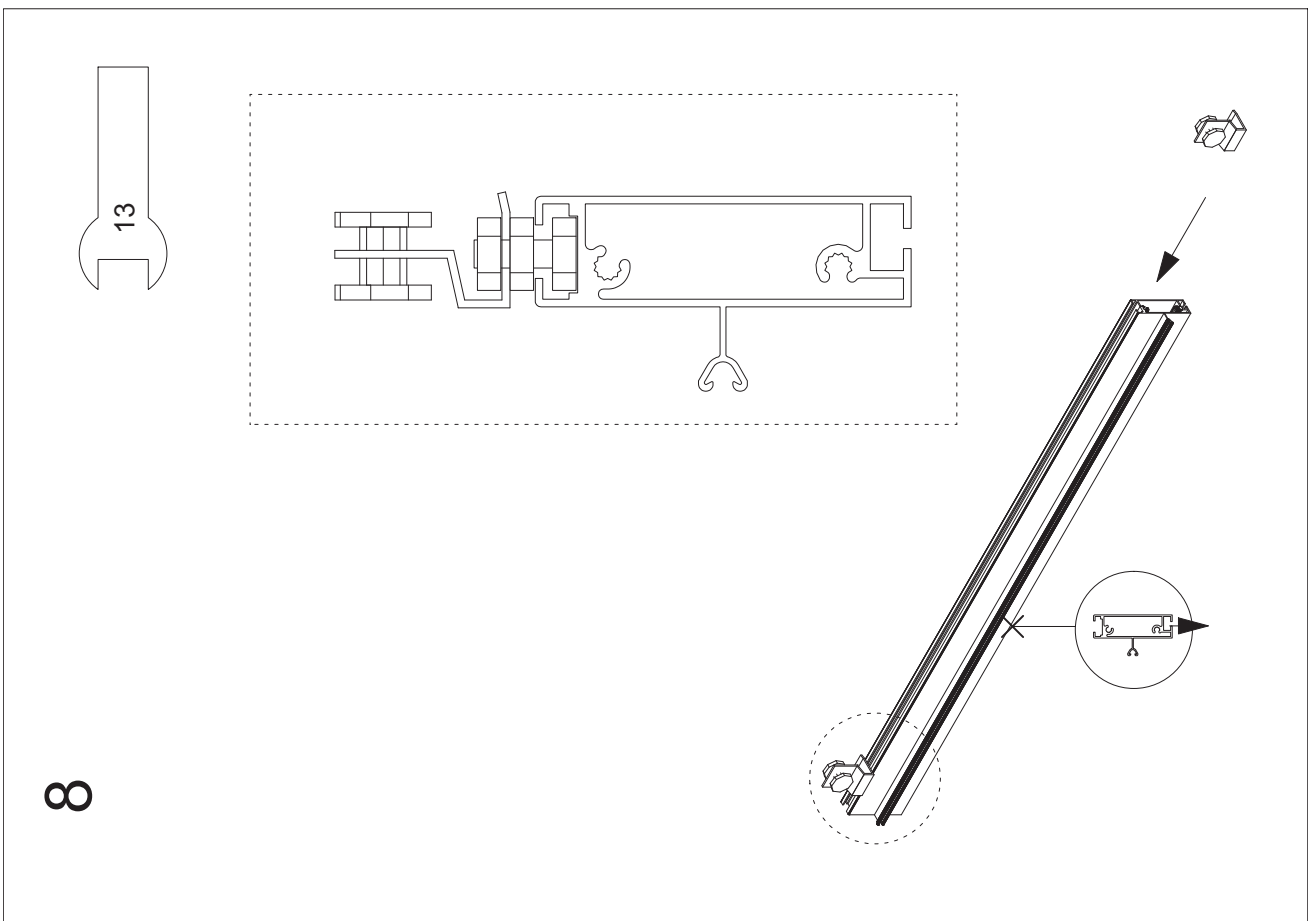

DD PYRA

Profile list Double Door Pyra

ES. Nr.	Prof. Nr.	Description	Drawing	Pieces
37		Black cap		24 x
74		Door wheel		4 x
129		Parker screw <input type="checkbox"/> ø 4,8 x 19 mm		24 x
101		Bolt M8 x 12		4 x
106		Wreck M8		4 x
121		tightning ring		8 x
	7002	Outer <input type="checkbox"/> handle		4 x
	37342	Doorprofile <input type="checkbox"/> TurningDoor		1 x L
	9915	Doorprofile		1 x L + 1 x R
	9916	Middle door		6 x
	12962	Doorprofile <input type="checkbox"/> TurningDoor <input type="checkbox"/> with slot		1 x R
70		Doorbrush		4 L/M
107		Parker screw <input type="checkbox"/> ø 4,8 x 16		8 x
101		Bolt M8 x 20		4 x
		STOP		4 x

4

3

6

5

10

9

2 x

ø 3,5 mm