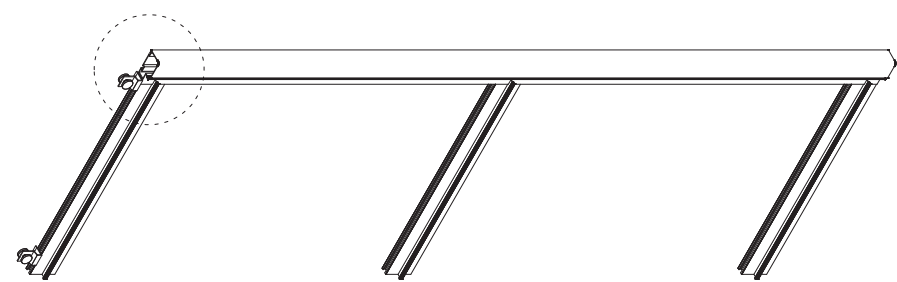

DD PYRA

Profile list Double Door Pyra

ES. Nr.	Prof. Nr.	Description	Drawing	Pieces
37		Black cap		24 x
74		Door wheel		4 x
129		Parker screw <input type="checkbox"/> ø 4,8 x 19 mm		24 x
101		Bolt M8 x 12		4 x
106		Wreck M8		4 x
121		tightning ring		8 x
	7002	Outer <input type="checkbox"/> handle		4 x
	37342	Doorprofile <input type="checkbox"/> TurningDoor		1 x L
	9915	Doorprofile		1 x L + 1 x R
	9916	Middle door		6 x
	12962	Doorprofile <input type="checkbox"/> TurningDoor <input type="checkbox"/> with slot		1 x R
70		Doorbrush		4 L/M
107		Parker screw <input type="checkbox"/> ø 4,8 x 16		8 x
101		Bolt M8 x 20		4 x
		STOP		4 x

4

3

6

5

10

9

2 x

ø 3,5 mm