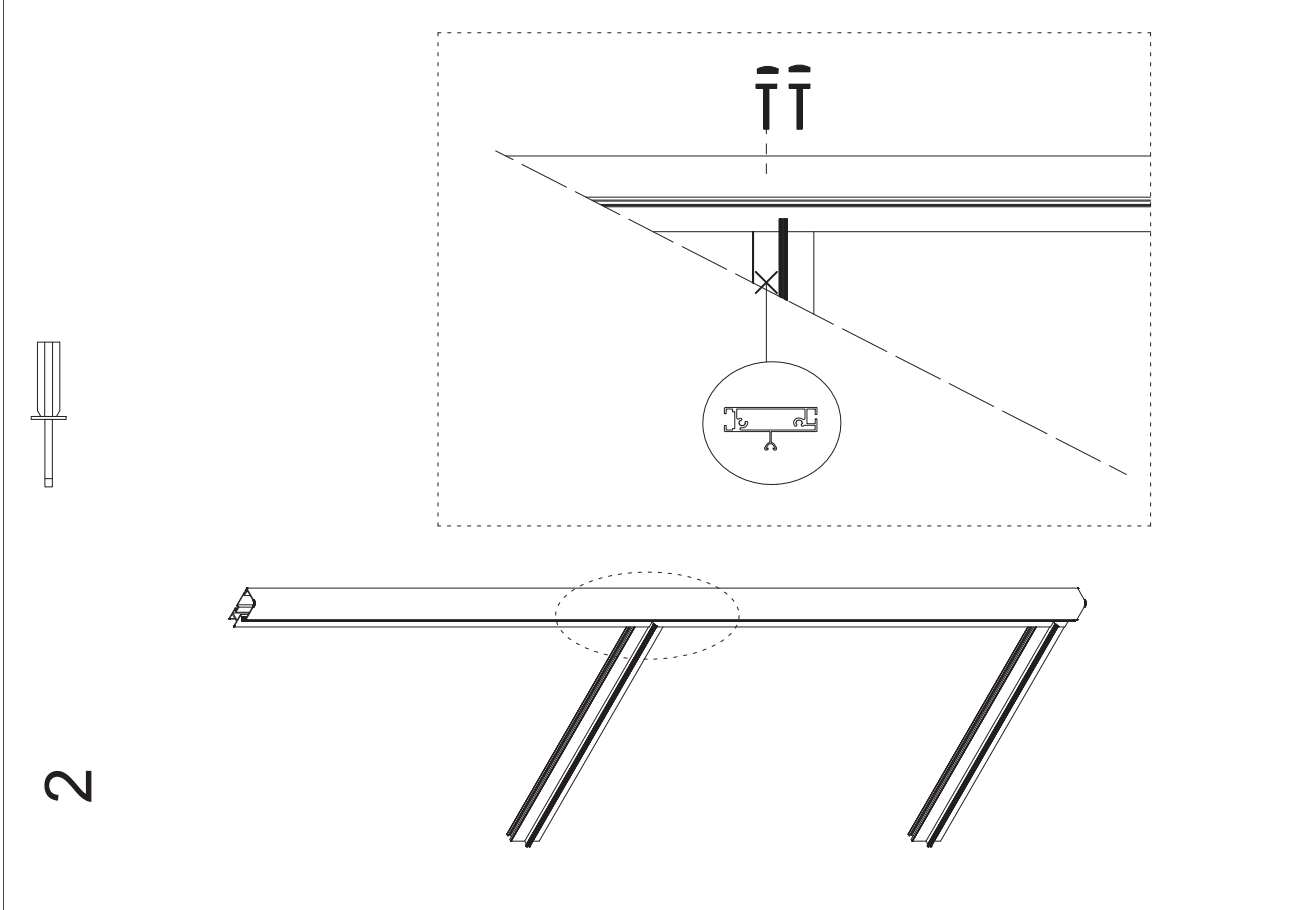

DD PYRA

Profile list Double Door Pyra

ES. Nr.	Prof. Nr.	Description	Drawing	Pieces
37		Black cap		24 x
74		Door wheel		4 x
129		Parker screw <input type="checkbox"/> ø 4,8 x 19 mm		24 x
101		Bolt M8 x 12		4 x
106		Wreck M8		4 x
121		tightning ring		8 x
	7002	Outer <input type="checkbox"/> handle		4 x
	37342	Doorprofile <input type="checkbox"/> TurningDoor		1 x L
	9915	Doorprofile		1 x L + 1 x R
	9916	Middle door		6 x
	12962	Doorprofile <input type="checkbox"/> TurningDoor <input type="checkbox"/> with slot		1 x R
70		Doorbrush		4 L/M
107		Parker screw <input type="checkbox"/> ø 4,8 x 16		8 x
101		Bolt M8 x 20		4 x
		STOP		4 x

4

3

6

5

10

9

2 x

ø 3,5 mm