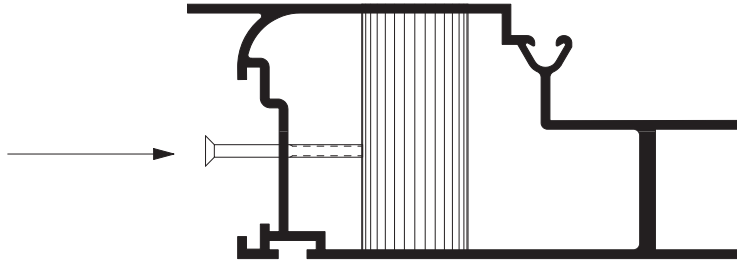

DD PYRA

Profile list Double Door Pyra

ES. Nr.	Prof. Nr.	Description	Drawing	Pieces
37		Black cap		24 x
74		Door wheel		4 x
129		Parker screw <input type="checkbox"/> ø 4,8 x 19 mm		24 x
101		Bolt M8 x 12		4 x
106		Wreck M8		4 x
121		tightning ring		8 x
	7002	Outer <input type="checkbox"/> handle		4 x
	37342	Doorprofile <input type="checkbox"/> TurningDoor		1 x L
	9915	Doorprofile		1 x L + 1 x R
	9916	Middle door		6 x
	12962	Doorprofile <input type="checkbox"/> TurningDoor <input type="checkbox"/> with slot		1 x R
70		Doorbrush		4 L/M
107		Parker screw <input type="checkbox"/> ø 4,8 x 16		8 x
101		Bolt M8 x 20		4 x
		STOP		4 x

4

3

6

5

10

9

2 x

ø 3,5 mm