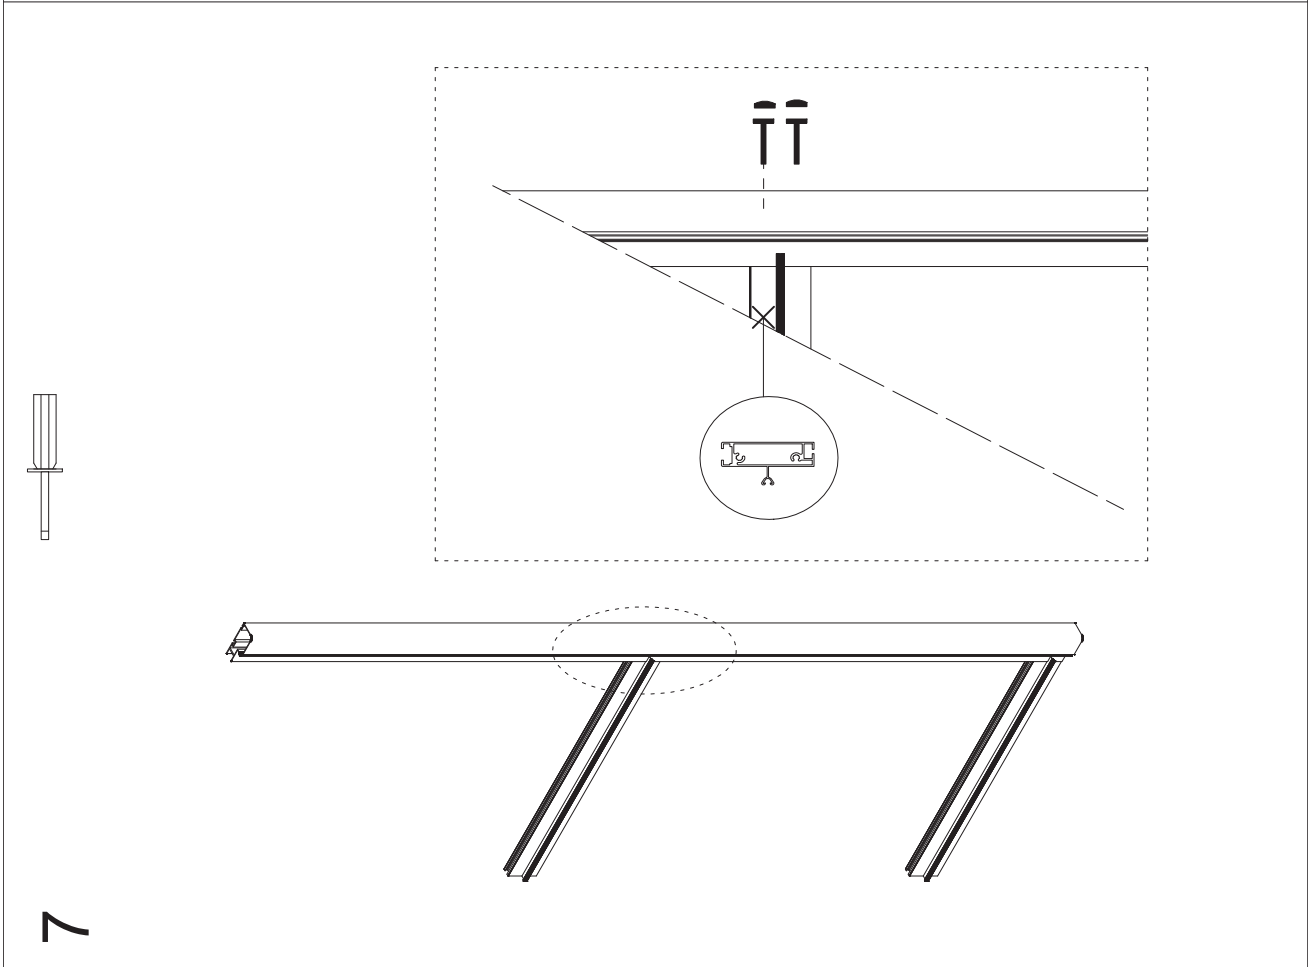

DD PYRA

Profile list Double Door Pyra

ES. Nr.	Prof. Nr.	Description	Drawing	Pieces
37		Black cap		24 x
74		Door wheel		4 x
129		Parker screw <input type="checkbox"/> ø 4,8 x 19 mm		24 x
101		Bolt M8 x 12		4 x
106		Wreck M8		4 x
121		tightning ring		8 x
	7002	Outer <input type="checkbox"/> handle		4 x
	37342	Doorprofile <input type="checkbox"/> TurningDoor		1 x L
	9915	Doorprofile		1 x L + 1 x R
	9916	Middle door		6 x
	12962	Doorprofile <input type="checkbox"/> TurningDoor <input type="checkbox"/> with slot		1 x R
70		Doorbrush		4 L/M
107		Parker screw <input type="checkbox"/> ø 4,8 x 16		8 x
101		Bolt M8 x 20		4 x
		STOP		4 x

4

3

6

5

10

9

2 x

ø 3,5 mm