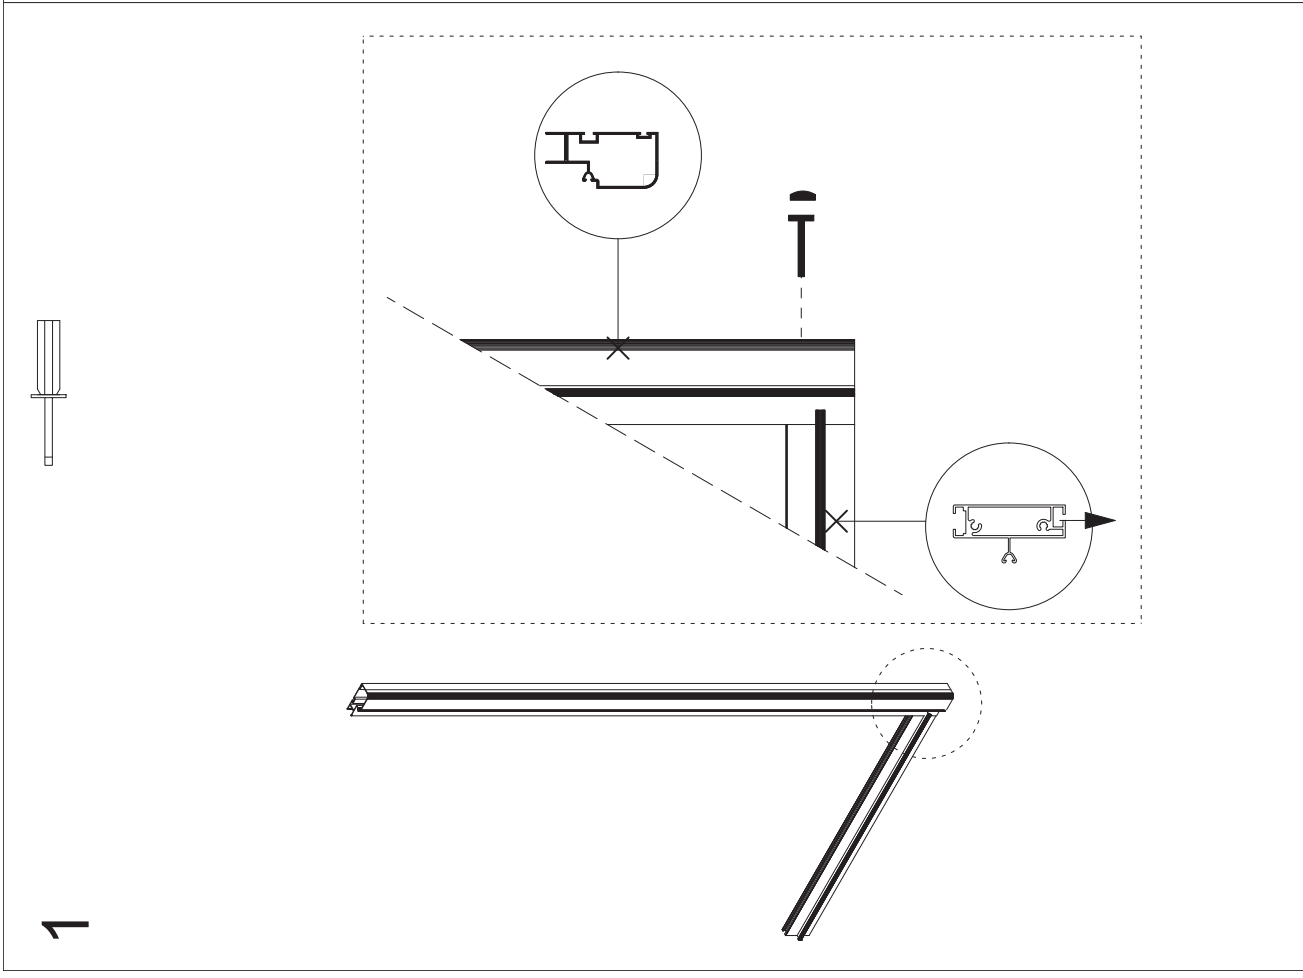

DD PYRA

Profile list Double Door Pyra

ES. Nr.	Prof. Nr.	Description	Drawing	Pieces
37		Black cap		24 x
74		Door wheel		4 x
129		Parker screw <input type="checkbox"/> ø 4,8 x 19 mm		24 x
101		Bolt M8 x 12		4 x
106		Wreck M8		4 x
121		tightning ring		8 x
	7002	Outer <input type="checkbox"/> handle		4 x
	37342	Doorprofile <input type="checkbox"/> TurningDoor		1 x L
	9915	Doorprofile		1 x L + 1 x R
	9916	Middle door		6 x
	12962	Doorprofile <input type="checkbox"/> TurningDoor <input type="checkbox"/> with slot		1 x R
70		Doorbrush		4 L/M
107		Parker screw <input type="checkbox"/> ø 4,8 x 16		8 x
101		Bolt M8 x 20		4 x
		STOP		4 x

4

3

6

5

10

9

2 x

ø 3,5 mm