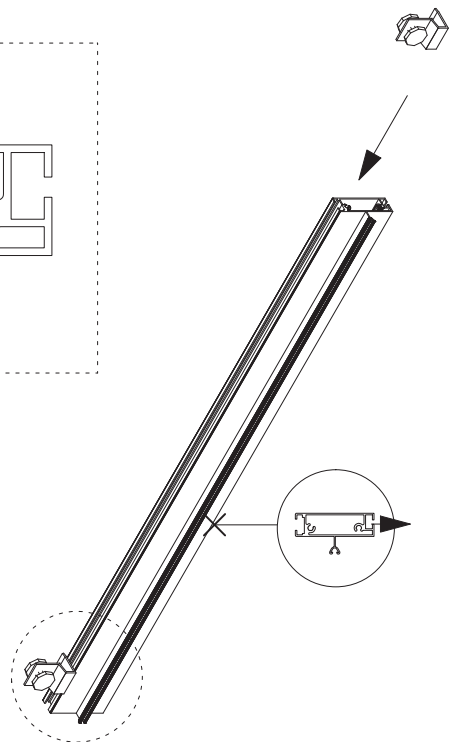

DD PYRA

Profile list Double Door Pyra

ES. Nr.	Prof. Nr.	Description	Drawing	Pieces
37		Black cap		24 x
74		Door wheel		4 x
129		Parker screw <input type="checkbox"/> ø 4,8 x 19 mm		24 x
101		Bolt M8 x 12		4 x
106		Wreck M8		4 x
121		tightning ring		8 x
	7002	Outer <input type="checkbox"/> handle		4 x
	37342	Doorprofile <input type="checkbox"/> TurningDoor		1 x L
	9915	Doorprofile		1 x L + 1 x R
	9916	Middle door		6 x
	12962	Doorprofile <input type="checkbox"/> TurningDoor <input type="checkbox"/> with slot		1 x R
70		Doorbrush		4 L/M
107		Parker screw <input type="checkbox"/> ø 4,8 x 16		8 x
101		Bolt M8 x 20		4 x
		STOP		4 x

4

3

6

5

10

9

2 x

ø 3,5 mm