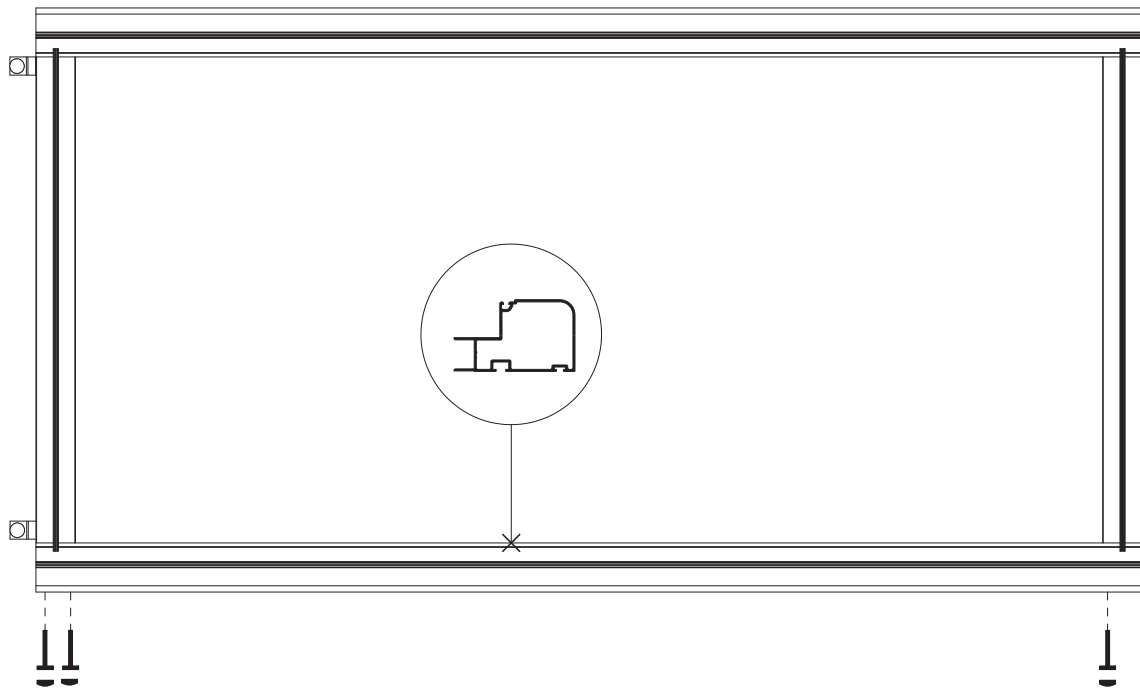

Tropic Flyscreen

22-08-2018

<http://www.lemmensstijn.be/Tropic-flyscreen.pdf>

Profile list Tropic Flyscreen

ES. Nr.	Prof. Nr.	Description	Drawing	Pieces
37		Black cap		8 x
74		Door wheel		2 x
129		Parker screw ø 4,8 x 19 mm		8 x
101		Bolt M8 x 12		2 x
106		Wreck M8		2 x
121		tightning ring		4 x
	7002	Outer handle		1 x
	12961	Doorprofile		2 x
	12959	Middle door		2 x
70		Doorbrush		1 x
107		Parker screw ø 4,8 x 16		2 x
		Cornerpiece		4 x
		Frame rubber		
		Flyscreen cloth		
		Frame profile		4 x