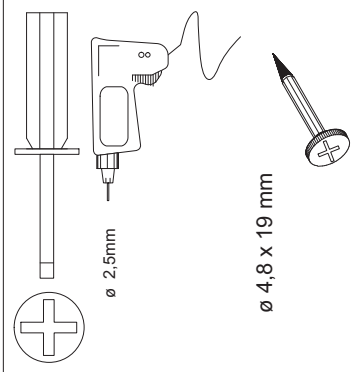

Tropic Flyscreen

22-08-2018

<http://www.lemmensstijn.be/Tropic-flyscreen.pdf>

Profile list Tropic Flyscreen

ES. Nr.	Prof. Nr.	Description	Drawing	Pieces
37		Black cap		8 x
74		Door wheel		2 x
129		Parker screw ø 4,8 x 19 mm		8 x
101		Bolt M8 x 12		2 x
106		Wreck M8		2 x
121		tightning ring		4 x
	7002	Outer handle		1 x
	12961	Doorprofile		2 x
	12959	Middle door		2 x
70		Doorbrush		1 x
107		Parker screw ø 4,8 x 16		2 x
		Cornerpiece		4 x
		Frame rubber		
		Flyscreen cloth		
		Frame profile		4 x

4

3

4

6

5

5