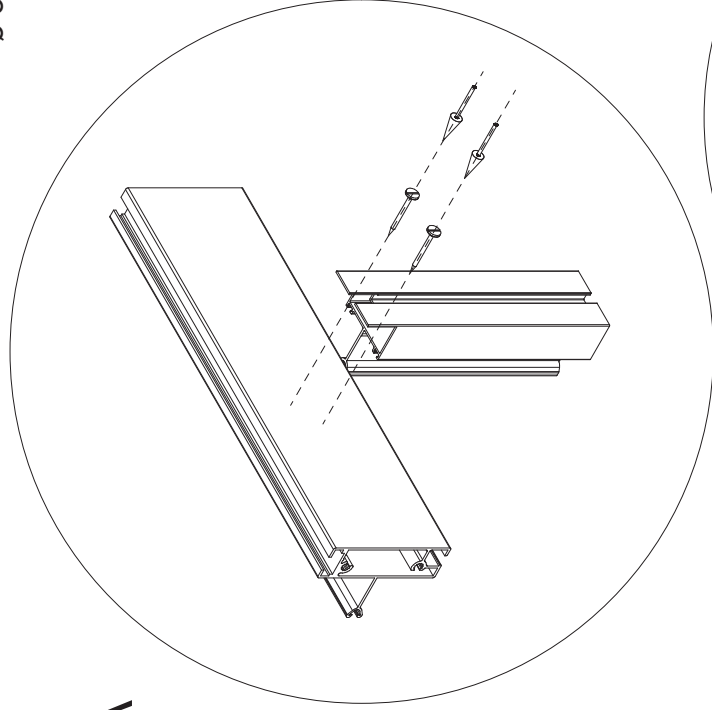

Wide Door Tropic

euro-serre

04-06-2015

Profile list Wide Door Tropic

ES. Nr.	Prof. Nr.	Description	Drawing	Pieces
37		Black cap		12 x
74		Door wheel		2 x
129		Parker screw ø 4,8 x 19 mm		12 x
101		Bolt M8 x 12		2 x
106		Wreck M8		2 x
121		tightning ring		2 x
	7001	Inner handle		1 x
	7002	Outer handle		1 x
	12961	Doorprofile		2 x
	12959	Middle door		3 x
	13849	fill panel		3 x
70		Doorbrush		1 x
107		Parker screw ø 4,8 x 16		2 x
117		Wreck M6		2 x
115		Bolt M6 x 8 A2 sunk Head		2 x
	28504	Glas bar		1 x
		Parker screw ø 4,2 x 13		4 x

2

1

3

4

3

4

4

5

5

Ø 3,5 mm

A

B

8

7

7