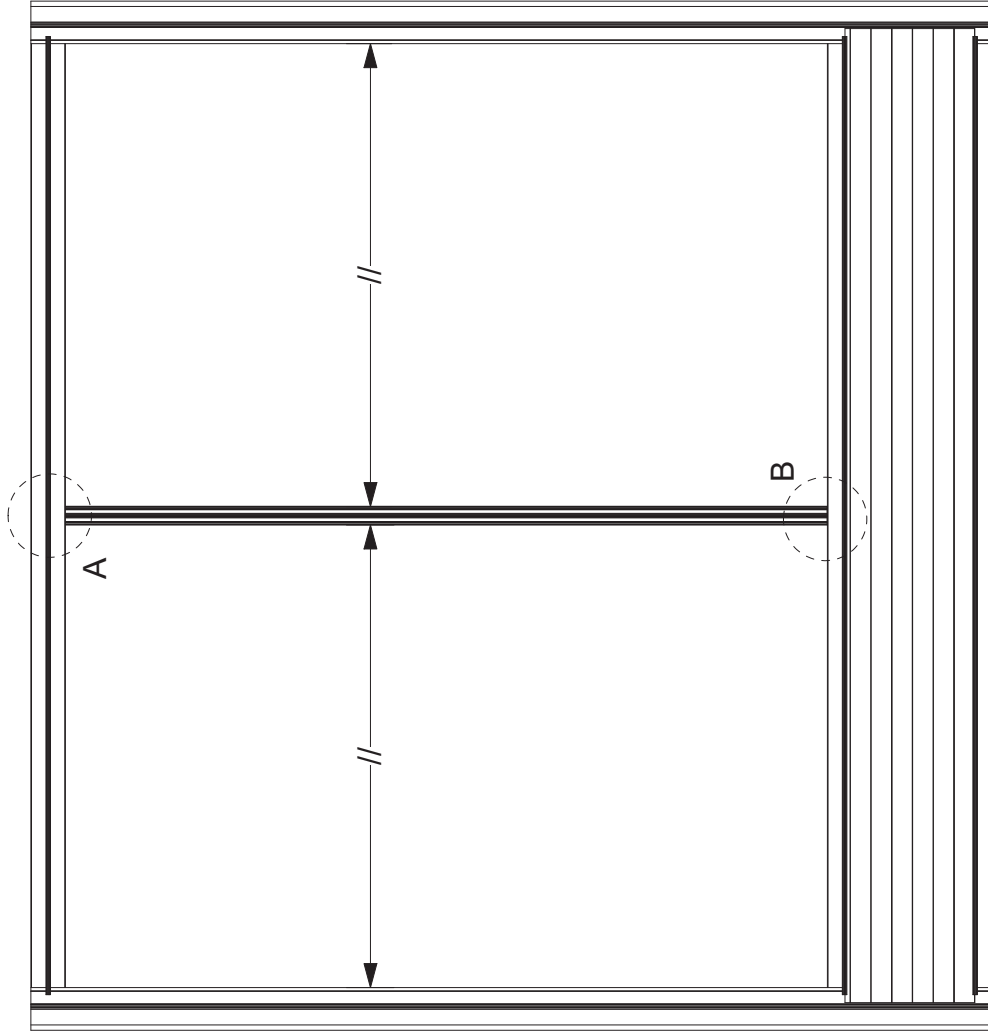

Wide Door Tropic

euro-serre

04-06-2015

Profile list Wide Door Tropic

ES. Nr.	Prof. Nr.	Description	Drawing	Pieces
37		Black cap		12 x
74		Door wheel		2 x
129		Parker screw ø 4,8 x 19 mm		12 x
101		Bolt M8 x 12		2 x
106		Wreck M8		2 x
121		tightning ring		2 x
	7001	Inner handle		1 x
	7002	Outer handle		1 x
	12961	Doorprofile		2 x
	12959	Middle door		3 x
	13849	fill panel		3 x
70		Doorbrush		1 x
107		Parker screw ø 4,8 x 16		2 x
117		Wreck M6		2 x
115		Bolt M6 x 8 A2 sunk Head		2 x
	28504	Glas bar		1 x
		Parker screw ø 4,2 x 13		4 x

5

Ø 3,5 mm

A

B

8

7

7