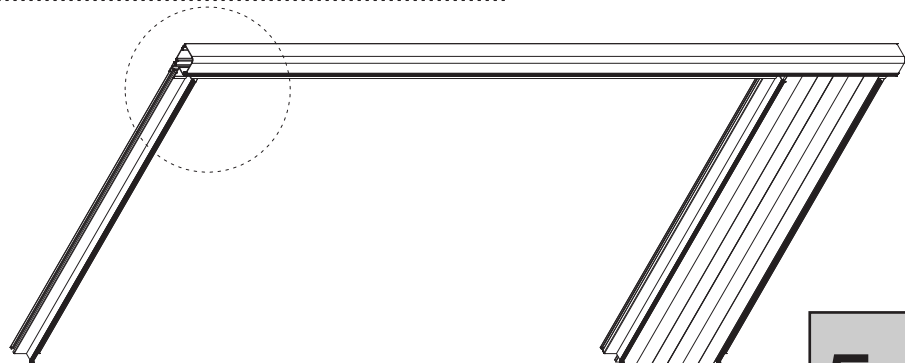

Wide Door Tropic

euro-serre

04-06-2015

Profile list Wide Door Tropic

ES. Nr.	Prof. Nr.	Description	Drawing	Pieces
37		Black cap		12 x
74		Door wheel		2 x
129		Parker screw ø 4,8 x 19 mm		12 x
101		Bolt M8 x 12		2 x
106		Wreck M8		2 x
121		tightning ring		2 x
	7001	Inner handle		1 x
	7002	Outer handle		1 x
	12961	Doorprofile		2 x
	12959	Middle door		3 x
	13849	fill panel		3 x
70		Doorbrush		1 x
107		Parker screw ø 4,8 x 16		2 x
117		Wreck M6		2 x
115		Bolt M6 x 8 A2 sunk Head		2 x
	28504	Glas bar		1 x
		Parker screw ø 4,2 x 13		4 x

2

1

3

4

3

4

4

5

5

Ø 3,5 mm

A

B

8

7

7