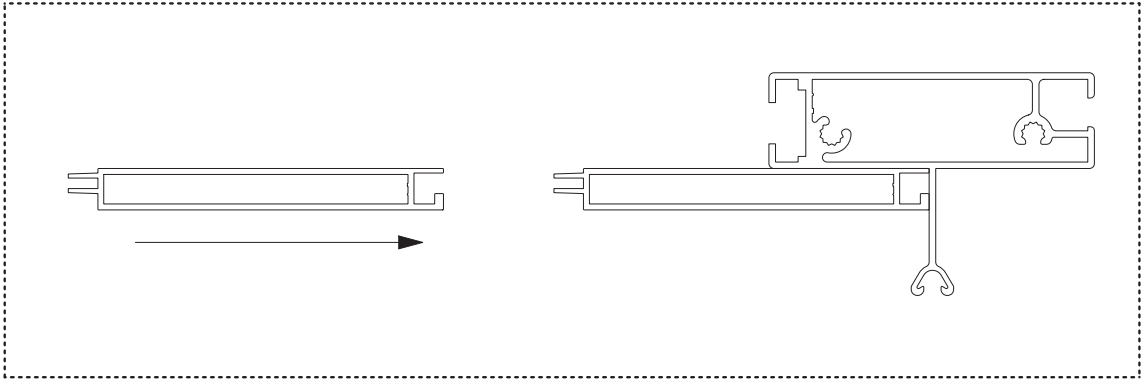

Wide Door Tropic

euro-serre

04-06-2015

Profile list Wide Door Tropic

ES. Nr.	Prof. Nr.	Description	Drawing	Pieces
37		Black cap		12 x
74		Door wheel		2 x
129		Parker screw ø 4,8 x 19 mm		12 x
101		Bolt M8 x 12		2 x
106		Wreck M8		2 x
121		tightning ring		2 x
	7001	Inner handle		1 x
	7002	Outer handle		1 x
	12961	Doorprofile		2 x
	12959	Middle door		3 x
	13849	fill panel		3 x
70		Doorbrush		1 x
107		Parker screw ø 4,8 x 16		2 x
117		Wreck M6		2 x
115		Bolt M6 x 8 A2 sunk Head		2 x
	28504	Glas bar		1 x
		Parker screw ø 4,2 x 13		4 x

2

1

3

4

3

4

4

5

5

Ø 3,5 mm

A

B

8

7

7