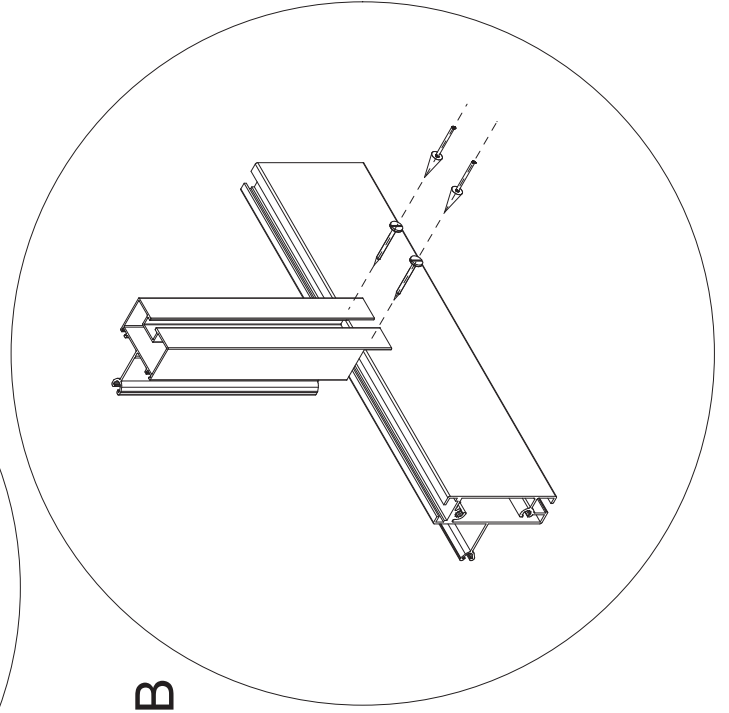

Wide Door Tropic

euro-serre

04-06-2015

Profile list Wide Door Tropic

ES. Nr.	Prof. Nr.	Description	Drawing	Pieces
37		Black cap		12 x
74		Door wheel		2 x
129		Parker screw ø 4,8 x 19 mm		12 x
101		Bolt M8 x 12		2 x
106		Wreck M8		2 x
121		tightning ring		2 x
	7001	Inner handle		1 x
	7002	Outer handle		1 x
	12961	Doorprofile		2 x
	12959	Middle door		3 x
	13849	fill panel		3 x
70		Doorbrush		1 x
107		Parker screw ø 4,8 x 16		2 x
117		Wreck M6		2 x
115		Bolt M6 x 8 A2 sunk Head		2 x
	28504	Glas bar		1 x
		Parker screw ø 4,2 x 13		4 x

2

1

3

4

3

4

4

5

5

Ø 3,5 mm

A

B

8

7

7