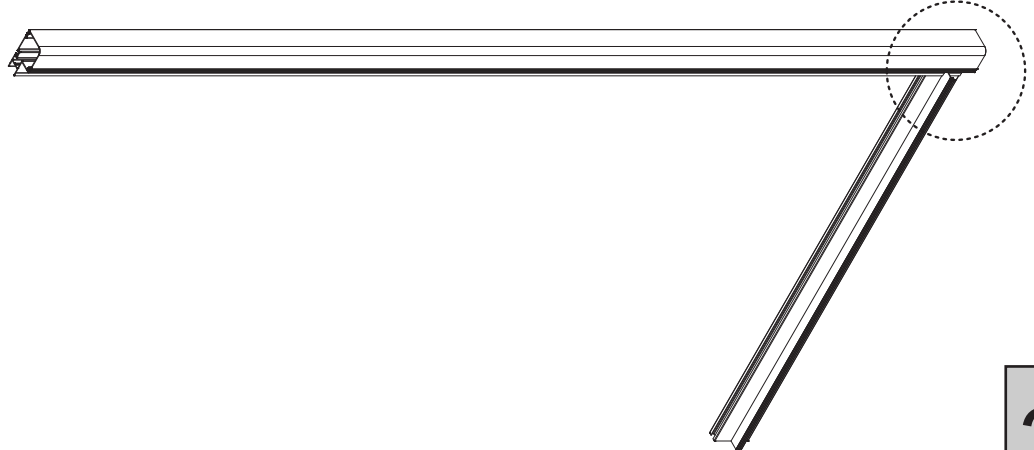

Wide Door Tropic

euro-serre

04-06-2015

Profile list Wide Door Tropic

ES. Nr.	Prof. Nr.	Description	Drawing	Pieces
37		Black cap		12 x
74		Door wheel		2 x
129		Parker screw ø 4,8 x 19 mm		12 x
101		Bolt M8 x 12		2 x
106		Wreck M8		2 x
121		tightning ring		2 x
	7001	Inner handle		1 x
	7002	Outer handle		1 x
	12961	Doorprofile		2 x
	12959	Middle door		3 x
	13849	fill panel		3 x
70		Doorbrush		1 x
107		Parker screw ø 4,8 x 16		2 x
117		Wreck M6		2 x
115		Bolt M6 x 8 A2 sunk Head		2 x
	28504	Glas bar		1 x
		Parker screw ø 4,2 x 13		4 x

2

1

3

4

3

4

4

5

5

Ø 3,5 mm

A

B

8

7

7