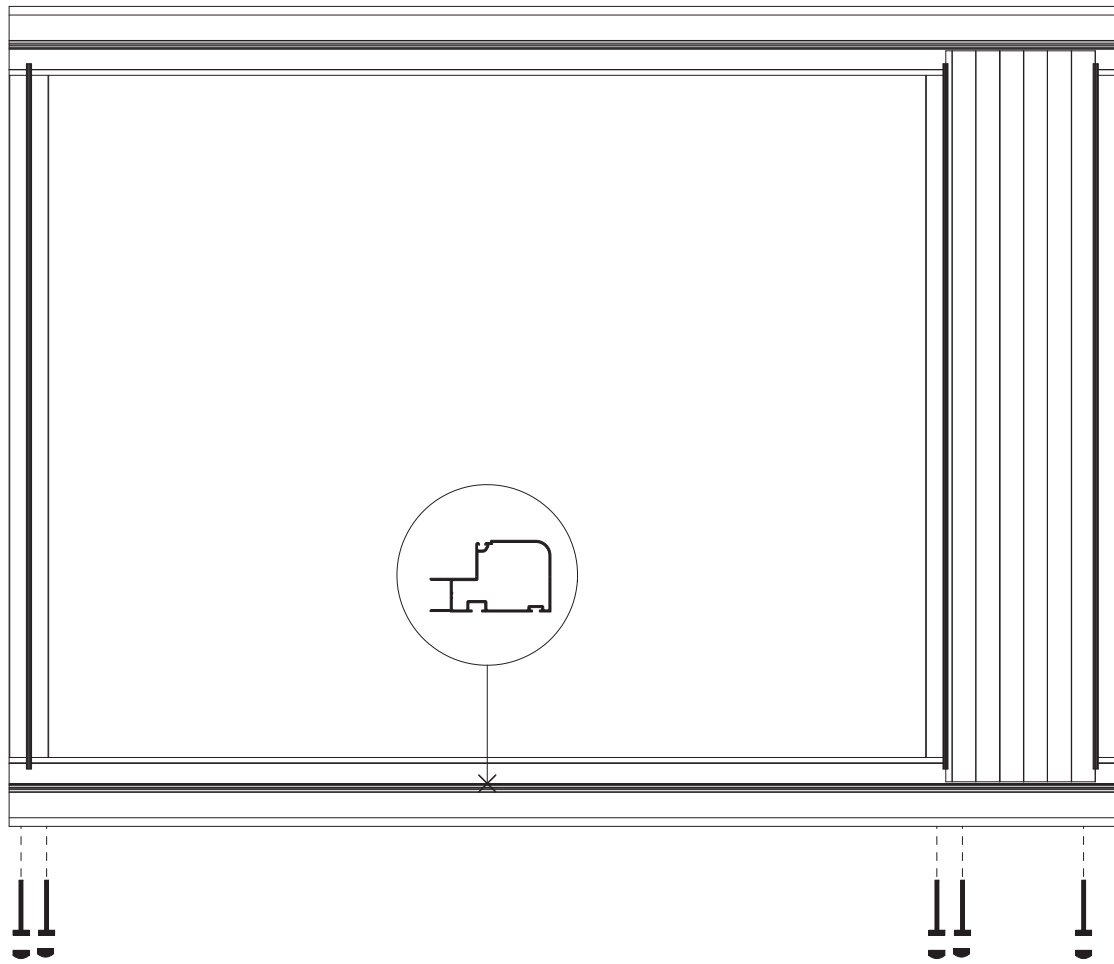

Wide Door Tropic

euro-serre

04-06-2015

Profile list Wide Door Tropic

ES. Nr.	Prof. Nr.	Description	Drawing	Pieces
37		Black cap		12 x
74		Door wheel		2 x
129		Parker screw ø 4,8 x 19 mm		12 x
101		Bolt M8 x 12		2 x
106		Wreck M8		2 x
121		tightning ring		2 x
	7001	Inner handle		1 x
	7002	Outer handle		1 x
	12961	Doorprofile		2 x
	12959	Middle door		3 x
	13849	fill panel		3 x
70		Doorbrush		1 x
107		Parker screw ø 4,8 x 16		2 x
117		Wreck M6		2 x
115		Bolt M6 x 8 A2 sunk Head		2 x
	28504	Glas bar		1 x
		Parker screw ø 4,2 x 13		4 x

2

1

3

4

3

4

4

5

5

Ø 3,5 mm

A

B

8

7

7