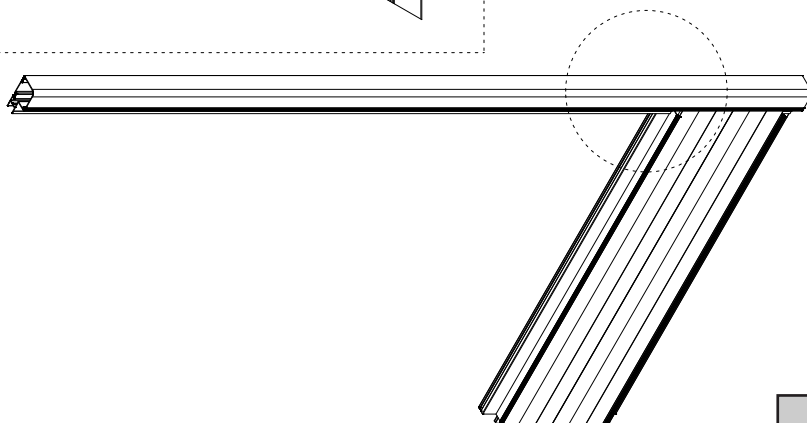

Wide Door Tropic

euro-serre

04-06-2015

Profile list Wide Door Tropic

ES. Nr.	Prof. Nr.	Description	Drawing	Pieces
37		Black cap		12 x
74		Door wheel		2 x
129		Parker screw ø 4,8 x 19 mm		12 x
101		Bolt M8 x 12		2 x
106		Wreck M8		2 x
121		tightning ring		2 x
	7001	Inner handle		1 x
	7002	Outer handle		1 x
	12961	Doorprofile		2 x
	12959	Middle door		3 x
	13849	fill panel		3 x
70		Doorbrush		1 x
107		Parker screw ø 4,8 x 16		2 x
117		Wreck M6		2 x
115		Bolt M6 x 8 A2 sunk Head		2 x
	28504	Glas bar		1 x
		Parker screw ø 4,2 x 13		4 x

2

1

3

4

3

4

4

5

5

Ø 3,5 mm

A

B

8

7

7