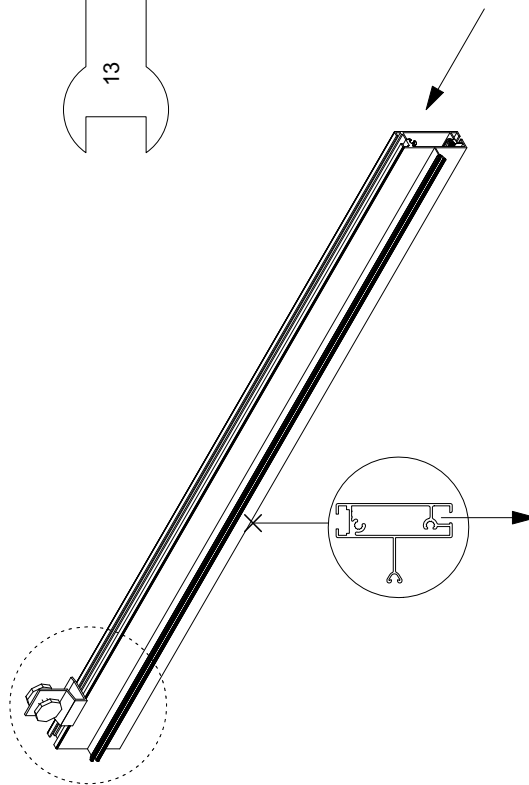

Wide Door Tropic

euro-serre

04-06-2015

Profile list Wide Door Tropic

ES. Nr.	Prof. Nr.	Description	Drawing	Pieces
37		Black cap		12 x
74		Door wheel		2 x
129		Parker screw ø 4,8 x 19 mm		12 x
101		Bolt M8 x 12		2 x
106		Wreck M8		2 x
121		tightning ring		2 x
	7001	Inner handle		1 x
	7002	Outer handle		1 x
	12961	Doorprofile		2 x
	12959	Middle door		3 x
	13849	fill panel		3 x
70		Doorbrush		1 x
107		Parker screw ø 4,8 x 16		2 x
117		Wreck M6		2 x
115		Bolt M6 x 8 A2 sunk Head		2 x
	28504	Glas bar		1 x
		Parker screw ø 4,2 x 13		4 x

2

1

3

4

3

4

4

5

5

Ø 3,5 mm

A

B

8

7

7