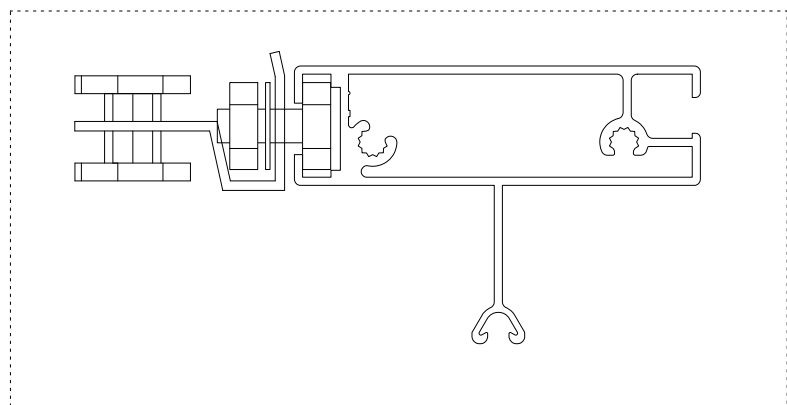

Wide Door Tropic

euro-serre

04-06-2015

Profile list Wide Door Tropic

ES. Nr.	Prof. Nr.	Description	Drawing	Pieces
37		Black cap		12 x
74		Door wheel		2 x
129		Parker screw ø 4,8 x 19 mm		12 x
101		Bolt M8 x 12		2 x
106		Wreck M8		2 x
121		tightning ring		2 x
	7001	Inner handle		1 x
	7002	Outer handle		1 x
	12961	Doorprofile		2 x
	12959	Middle door		3 x
	13849	fill panel		3 x
70		Doorbrush		1 x
107		Parker screw ø 4,8 x 16		2 x
117		Wreck M6		2 x
115		Bolt M6 x 8 A2 sunk Head		2 x
	28504	Glas bar		1 x
		Parker screw ø 4,2 x 13		4 x

2

1

3

4

3

4

4

5

5

Ø 3,5 mm

A

B

8

7

7