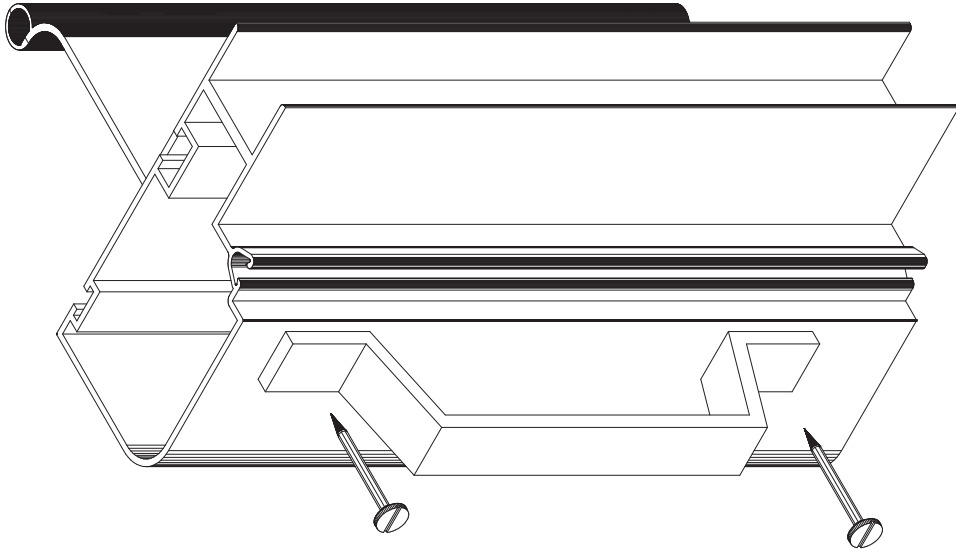

Wide Door Tropic

euro-serre

04-06-2015

Profile list Wide Door Tropic

ES. Nr.	Prof. Nr.	Description	Drawing	Pieces
37		Black cap		12 x
74		Door wheel		2 x
129		Parker screw ø 4,8 x 19 mm		12 x
101		Bolt M8 x 12		2 x
106		Wreck M8		2 x
121		tightning ring		2 x
	7001	Inner handle		1 x
	7002	Outer handle		1 x
	12961	Doorprofile		2 x
	12959	Middle door		3 x
	13849	fill panel		3 x
70		Doorbrush		1 x
107		Parker screw ø 4,8 x 16		2 x
117		Wreck M6		2 x
115		Bolt M6 x 8 A2 sunk Head		2 x
	28504	Glas bar		1 x
		Parker screw ø 4,2 x 13		4 x

5

Ø 3,5 mm

A

B

8

7

7