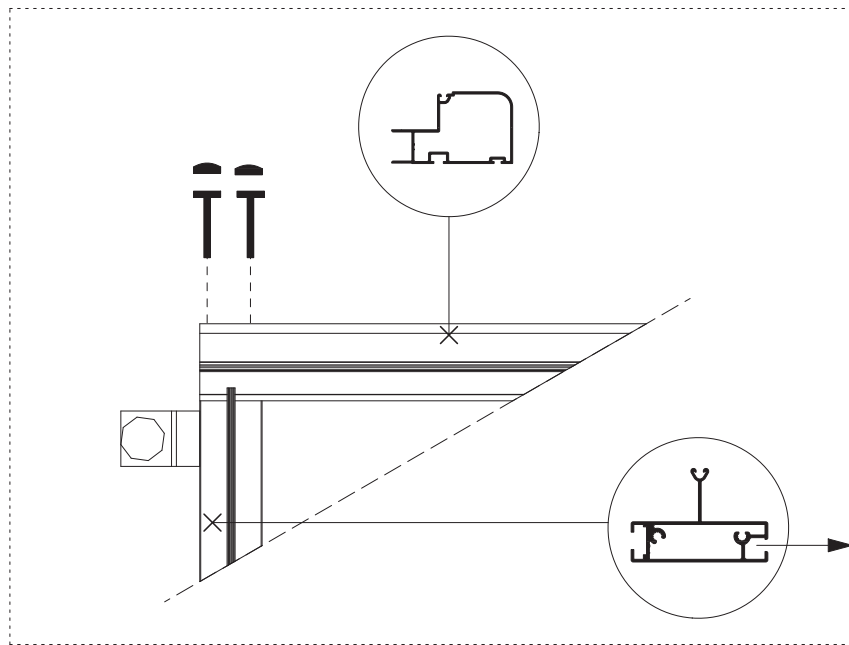

Wide Door Tropic

euro-serre

04-06-2015

Profile list Wide Door Tropic

ES. Nr.	Prof. Nr.	Description	Drawing	Pieces
37		Black cap		12 x
74		Door wheel		2 x
129		Parker screw ø 4,8 x 19 mm		12 x
101		Bolt M8 x 12		2 x
106		Wreck M8		2 x
121		tightning ring		2 x
	7001	Inner handle		1 x
	7002	Outer handle		1 x
	12961	Doorprofile		2 x
	12959	Middle door		3 x
	13849	fill panel		3 x
70		Doorbrush		1 x
107		Parker screw ø 4,8 x 16		2 x
117		Wreck M6		2 x
115		Bolt M6 x 8 A2 sunk Head		2 x
	28504	Glas bar		1 x
		Parker screw ø 4,2 x 13		4 x

2

1

3

4

3

4

4

5

5

Ø 3,5 mm

A

B

8

7

7