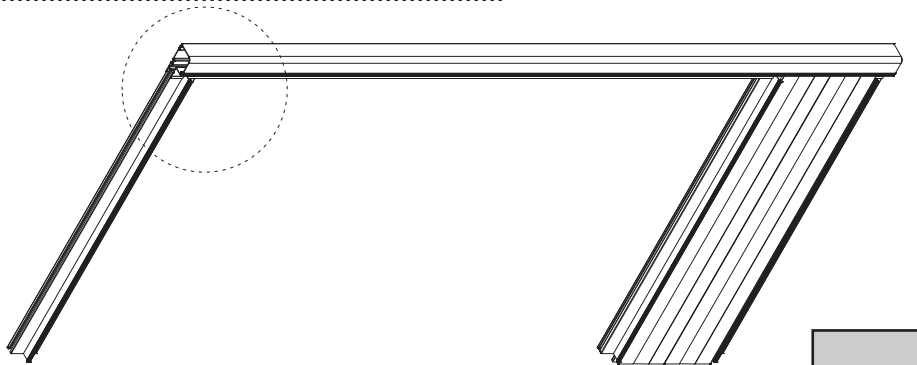

TROPIC SINGLE DOOR

Profile list Single Door

ES. Nr.	Prof. Nr.	Description	Drawing	Pieces
37		Black cap		12 x
74		Door wheel		2 x
129		Parker screw ø 4,8 x 19 mm		12 x
101		Bolt M8 x 12		2 x
106		Wreck M8		2 x
121		tightning ring		2 x
	7001	Inner handle		1 x
	7002	Outer handle		1 x
	12961	Doorprofile		2 x
	12959	Middle door		3 x
	13849	fill panel		3 x
70		Doorbrush		1 x
107		Parker screw ø 4,8 x 16		2 x
117		Wreck M6		2 x
115		Bolt M6 x 8 A2 sunk Head		2 x

2

1

3

4

3

4

6

5