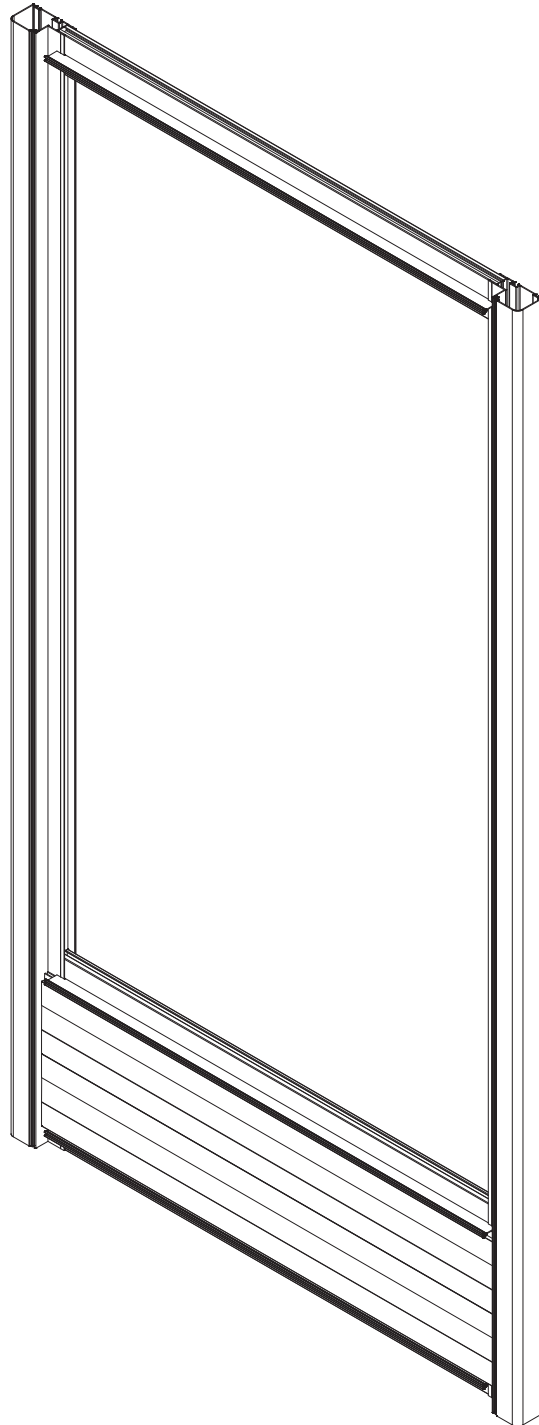

TROPIC SINGLE DOOR

Profile list Single Door

ES. Nr.	Prof. Nr.	Description	Drawing	Pieces
37		Black cap		12 x
74		Door wheel		2 x
129		Parker screw ø 4,8 x 19 mm		12 x
101		Bolt M8 x 12		2 x
106		Wreck M8		2 x
121		tightning ring		2 x
	7001	Inner handle		1 x
	7002	Outer handle		1 x
	12961	Doorprofile		2 x
	12959	Middle door		3 x
	13849	fill panel		3 x
70		Doorbrush		1 x
107		Parker screw ø 4,8 x 16		2 x
117		Wreck M6		2 x
115		Bolt M6 x 8 A2 sunk Head		2 x

2

1

3

4

3

4

6

5