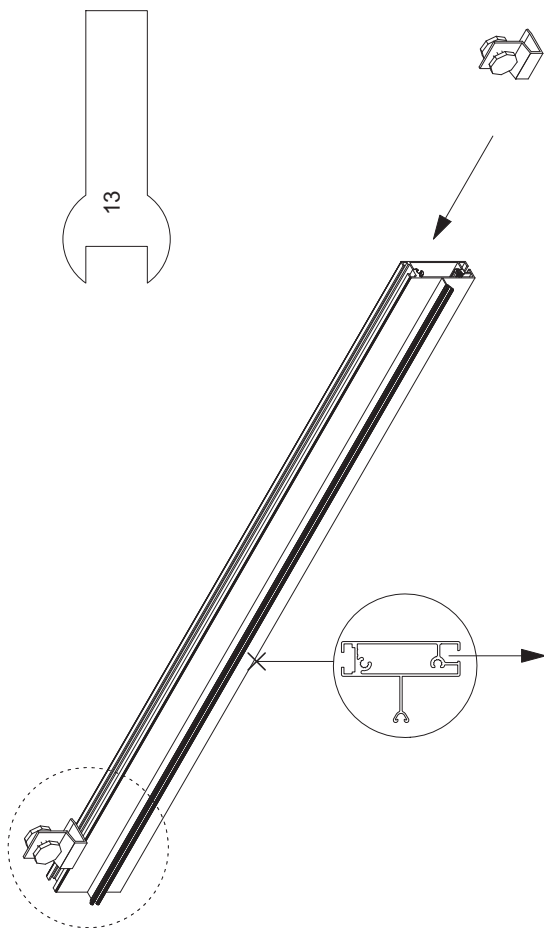

TROPIC SINGLE DOOR

Profile list Single Door

ES. Nr.	Prof. Nr.	Description	Drawing	Pieces
37		Black cap		12 x
74		Door wheel		2 x
129		Parker screw ø 4,8 x 19 mm		12 x
101		Bolt M8 x 12		2 x
106		Wreck M8		2 x
121		tightning ring		2 x
	7001	Inner handle		1 x
	7002	Outer handle		1 x
	12961	Doorprofile		2 x
	12959	Middle door		3 x
	13849	fill panel		3 x
70		Doorbrush		1 x
107		Parker screw ø 4,8 x 16		2 x
117		Wreck M6		2 x
115		Bolt M6 x 8 A2 sunk Head		2 x

2

1

3

4

3

4

6

5