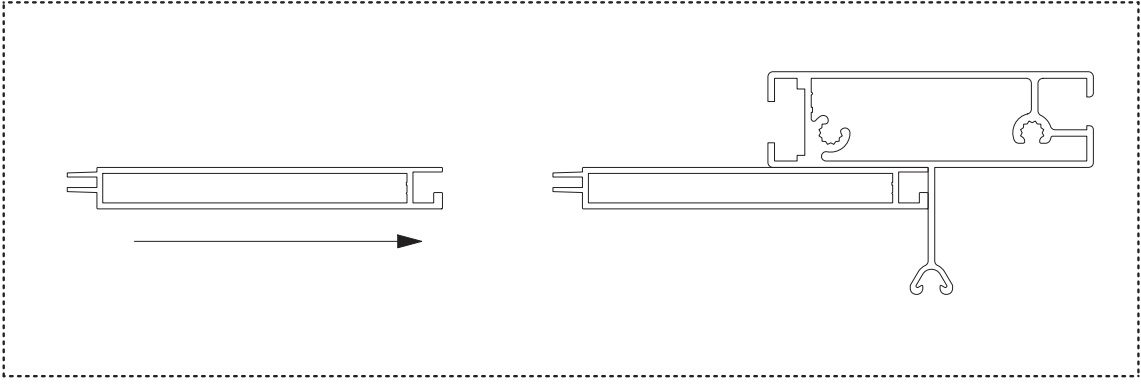

TROPIC SINGLE DOOR

Profile list Single Door

ES. Nr.	Prof. Nr.	Description	Drawing	Pieces
37		Black cap		12 x
74		Door wheel		2 x
129		Parker screw ø 4,8 x 19 mm		12 x
101		Bolt M8 x 12		2 x
106		Wreck M8		2 x
121		tightning ring		2 x
	7001	Inner handle		1 x
	7002	Outer handle		1 x
	12961	Doorprofile		2 x
	12959	Middle door		3 x
	13849	fill panel		3 x
70		Doorbrush		1 x
107		Parker screw ø 4,8 x 16		2 x
117		Wreck M6		2 x
115		Bolt M6 x 8 A2 sunk Head		2 x