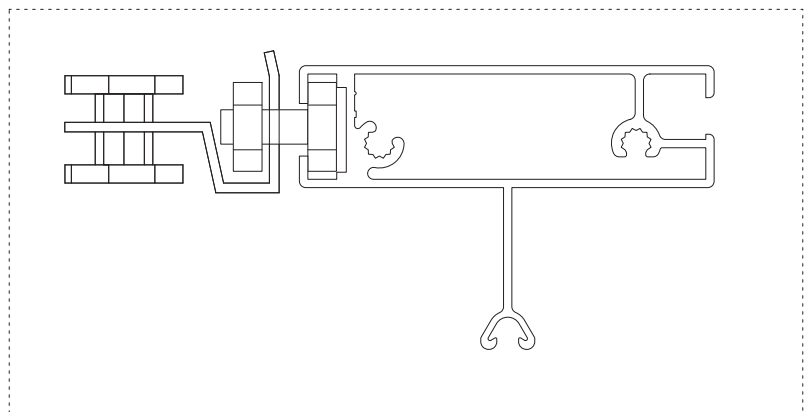

TROPIC SINGLE DOOR

Profile list Single Door

ES. Nr.	Prof. Nr.	Description	Drawing	Pieces
37		Black cap		12 x
74		Door wheel		2 x
129		Parker screw ø 4,8 x 19 mm		12 x
101		Bolt M8 x 12		2 x
106		Wreck M8		2 x
121		tightning ring		2 x
	7001	Inner handle		1 x
	7002	Outer handle		1 x
	12961	Doorprofile		2 x
	12959	Middle door		3 x
	13849	fill panel		3 x
70		Doorbrush		1 x
107		Parker screw ø 4,8 x 16		2 x
117		Wreck M6		2 x
115		Bolt M6 x 8 A2 sunk Head		2 x

2

1

3

4

3

4

6

5