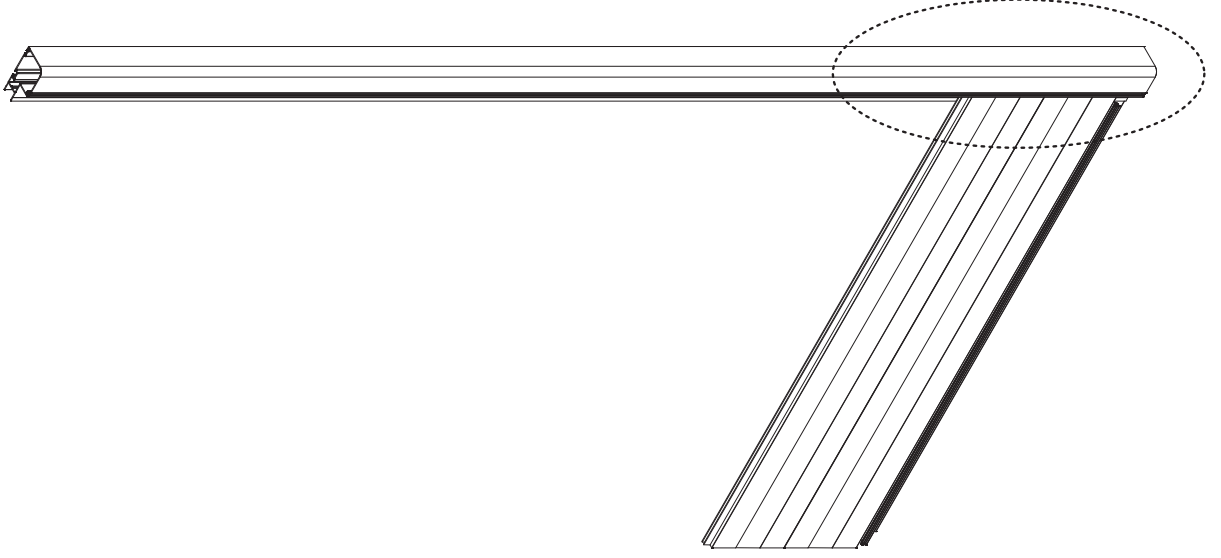

TROPIC SINGLE DOOR

Profile list Single Door

ES. Nr.	Prof. Nr.	Description	Drawing	Pieces
37		Black cap		12 x
74		Door wheel		2 x
129		Parker screw ø 4,8 x 19 mm		12 x
101		Bolt M8 x 12		2 x
106		Wreck M8		2 x
121		tightning ring		2 x
	7001	Inner handle		1 x
	7002	Outer handle		1 x
	12961	Doorprofile		2 x
	12959	Middle door		3 x
	13849	fill panel		3 x
70		Doorbrush		1 x
107		Parker screw ø 4,8 x 16		2 x
117		Wreck M6		2 x
115		Bolt M6 x 8 A2 sunk Head		2 x