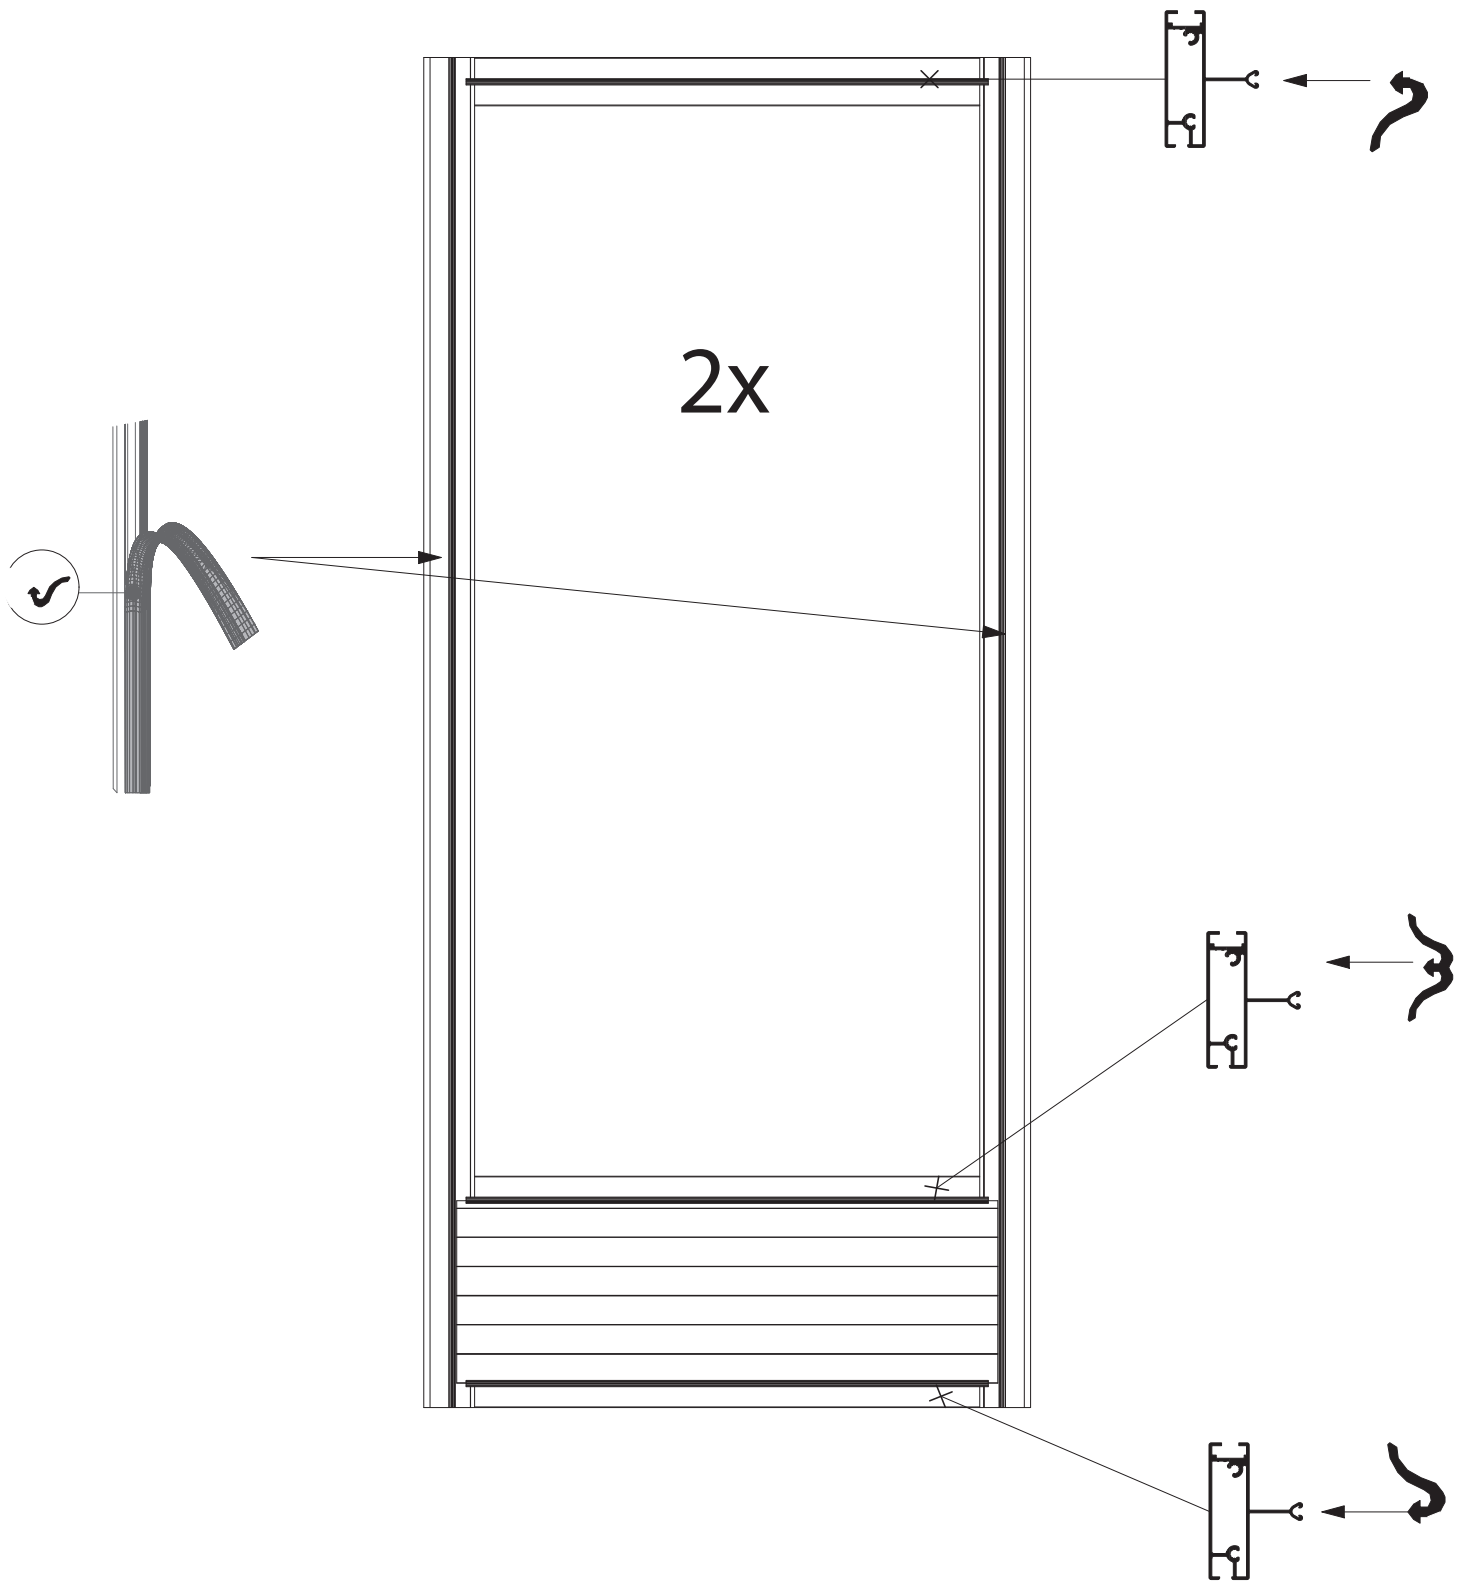

## Profile list Tropic Double door

ES. Nr.	Prof. Nr.	Description	Drawing	Pieces
37		Black cap		24 x
74		Door wheel		4 x
129		Parker screw ø 4,8 x 19 mm		20 x
101		Bolt M8 x 12		2 x
106		Wreck M8		2 x
121		tightning ring		2 x
	7002	Outer handle		4 x
	14767	Doorprofile		1 x
	14766	Doorprofile		1 x
	12961	Doorprofile		2 x
	12959	Middle door		6 x
	13849	fill panel		6 x
70		Doorbrush		1 x
107		Parker screw ø 4,8 x 16		8 x
101		Bolt M8 x 20		4 x
		STOP		4 x

11

15

14

Ø10

Door position  
Deur positie  
Position de la porte  
Tÿr Position