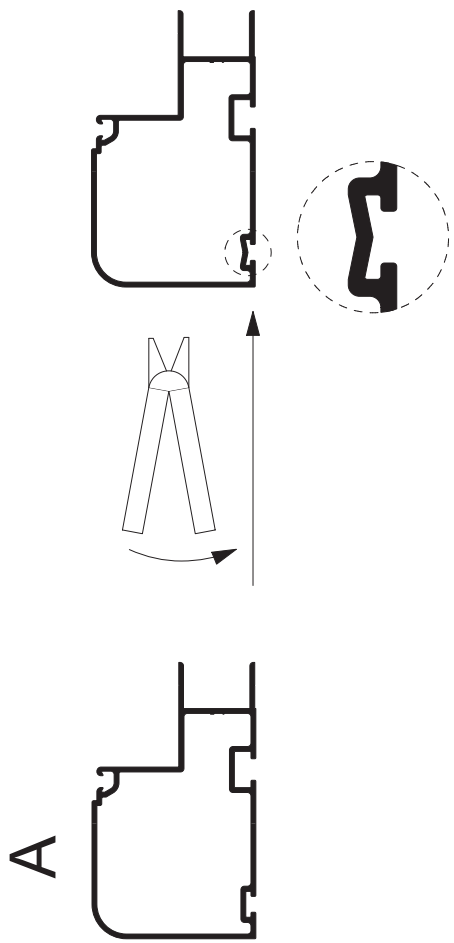

## Profile list Tropic Double door

ES. Nr.	Prof. Nr.	Description	Drawing	Pieces
37		Black cap		24 x
74		Door wheel		4 x
129		Parker screw ø 4,8 x 19 mm		20 x
101		Bolt M8 x 12		2 x
106		Wreck M8		2 x
121		tightning ring		2 x
	7002	Outer handle		4 x
	14767	Doorprofile		1 x
	14766	Doorprofile		1 x
	12961	Doorprofile		2 x
	12959	Middle door		6 x
	13849	fill panel		6 x
70		Doorbrush		1 x
107		Parker screw ø 4,8 x 16		8 x
101		Bolt M8 x 20		4 x
		STOP		4 x

5

8

7

6

10

9

7

12

11

15

14

Ø10

Door position  
Deur positie  
Position de la porte  
Tÿr Position