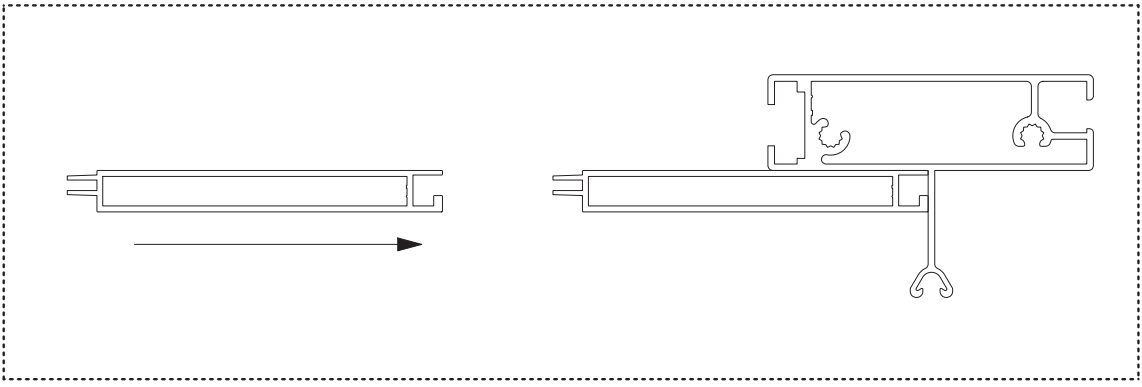

## Profile list Tropic Double door

ES. Nr.	Prof. Nr.	Description	Drawing	Pieces
37		Black cap		24 x
74		Door wheel		4 x
129		Parker screw ø 4,8 x 19 mm		20 x
101		Bolt M8 x 12		2 x
106		Wreck M8		2 x
121		tightning ring		2 x
	7002	Outer handle		4 x
	14767	Doorprofile		1 x
	14766	Doorprofile		1 x
	12961	Doorprofile		2 x
	12959	Middle door		6 x
	13849	fill panel		6 x
70		Doorbrush		1 x
107		Parker screw ø 4,8 x 16		8 x
101		Bolt M8 x 20		4 x
		STOP		4 x