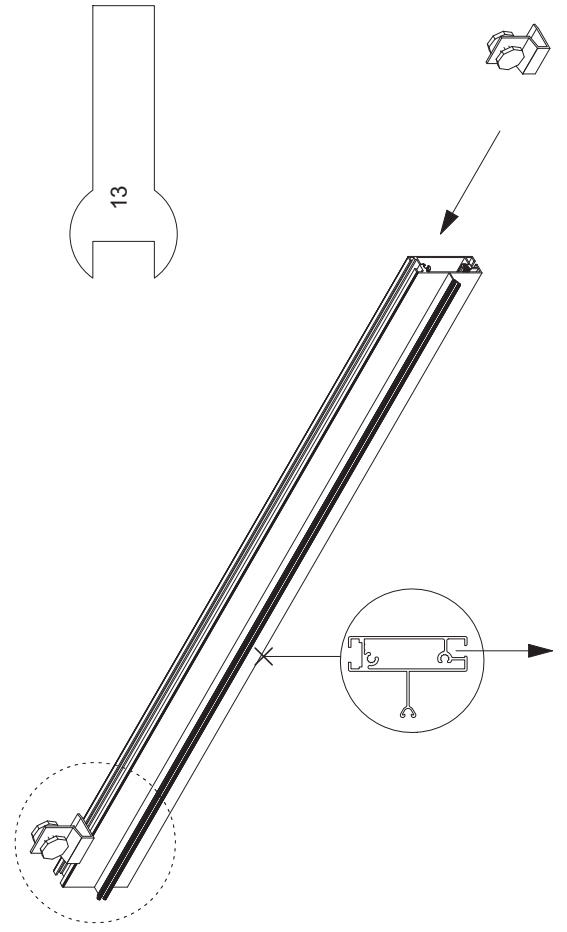

## Profile list Tropic Double door

ES. Nr.	Prof. Nr.	Description	Drawing	Pieces
37		Black cap		24 x
74		Door wheel		4 x
129		Parker screw ø 4,8 x 19 mm		20 x
101		Bolt M8 x 12		2 x
106		Wreck M8		2 x
121		tightning ring		2 x
	7002	Outer handle		4 x
	14767	Doorprofile		1 x
	14766	Doorprofile		1 x
	12961	Doorprofile		2 x
	12959	Middle door		6 x
	13849	fill panel		6 x
70		Doorbrush		1 x
107		Parker screw ø 4,8 x 16		8 x
101		Bolt M8 x 20		4 x
		STOP		4 x

5

8

7

6

10

9

7

12

11

15

14

Ø10

Door position  
Deur positie  
Position de la porte  
Tÿr Position