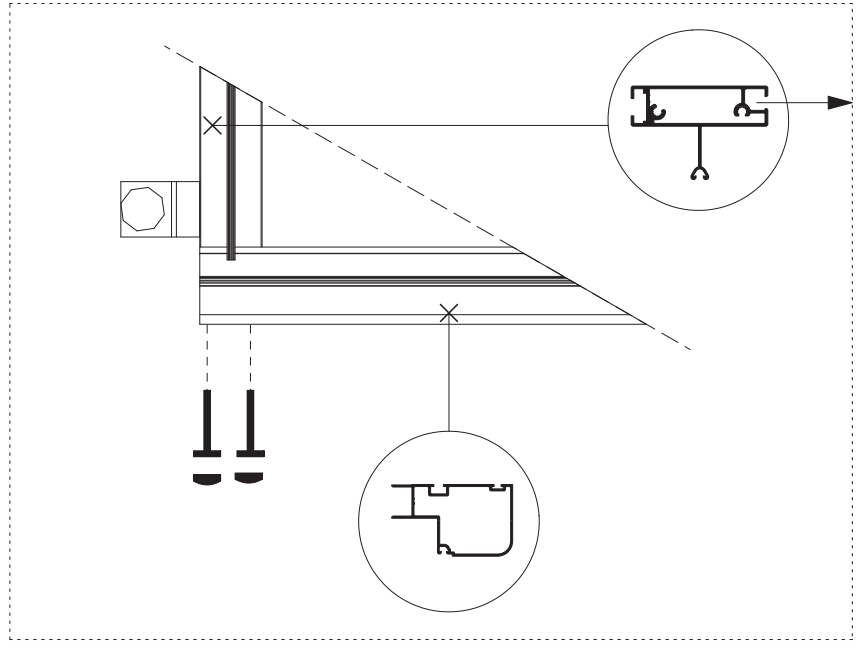

## Profile list Tropic Double door

ES. Nr.	Prof. Nr.	Description	Drawing	Pieces
37		Black cap		24 x
74		Door wheel		4 x
129		Parker screw ø 4,8 x 19 mm		20 x
101		Bolt M8 x 12		2 x
106		Wreck M8		2 x
121		tightning ring		2 x
	7002	Outer handle		4 x
	14767	Doorprofile		1 x
	14766	Doorprofile		1 x
	12961	Doorprofile		2 x
	12959	Middle door		6 x
	13849	fill panel		6 x
70		Doorbrush		1 x
107		Parker screw ø 4,8 x 16		8 x
101		Bolt M8 x 20		4 x
		STOP		4 x

5

8

7

6

10

9

7

12

11

15

14

Ø10

Door position  
Deur positie  
Position de la porte  
Tÿr Position