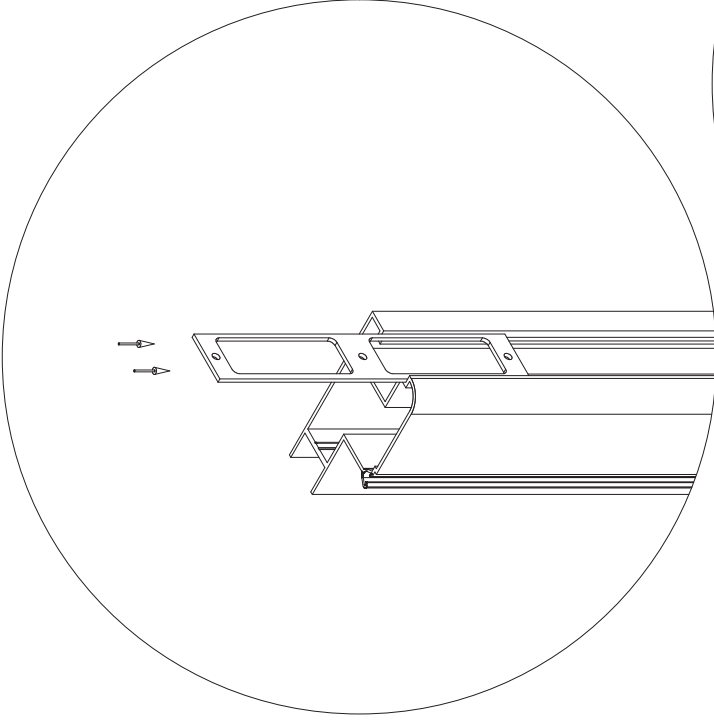

## Profile list Tropic Double door

ES. Nr.	Prof. Nr.	Description	Drawing	Pieces
37		Black cap		24 x
74		Door wheel		4 x
129		Parker screw ø 4,8 x 19 mm		20 x
101		Bolt M8 x 12		2 x
106		Wreck M8		2 x
121		tightning ring		2 x
	7002	Outer handle		4 x
	14767	Doorprofile		1 x
	14766	Doorprofile		1 x
	12961	Doorprofile		2 x
	12959	Middle door		6 x
	13849	fill panel		6 x
70		Doorbrush		1 x
107		Parker screw ø 4,8 x 16		8 x
101		Bolt M8 x 20		4 x
		STOP		4 x

5

8

7

6

10

9

7

12

11

15

14

Ø10

Door position  
Deur positie  
Position de la porte  
Tÿr Position